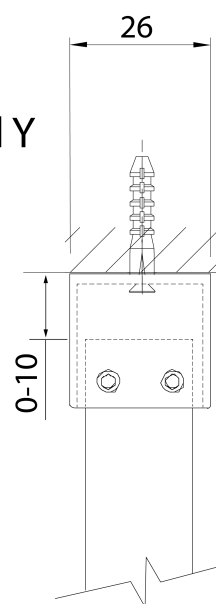

Produktový list

Objednací kód: **750.080.1**

SPITZA sprchová zástěna WALK-IN, 800mm

detail Y

detail X

MODEL	A
750.080.1	785-800
750.090.1	885-900
750.100.1	985-1000
750.110.1	1085-1100
750.120.1	1185-1200