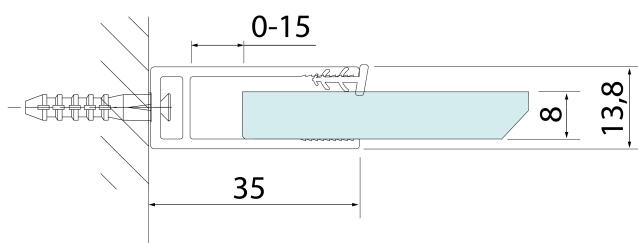

Produktový list

Objednací kód: **750.080.1**

SPITZA sprchová zástěna WALK-IN, 800mm

detail Y

detail X

MODEL	A
750.080.1	785-800
750.090.1	885-900
750.100.1	985-1000
750.110.1	1085-1100
750.120.1	1185-1200