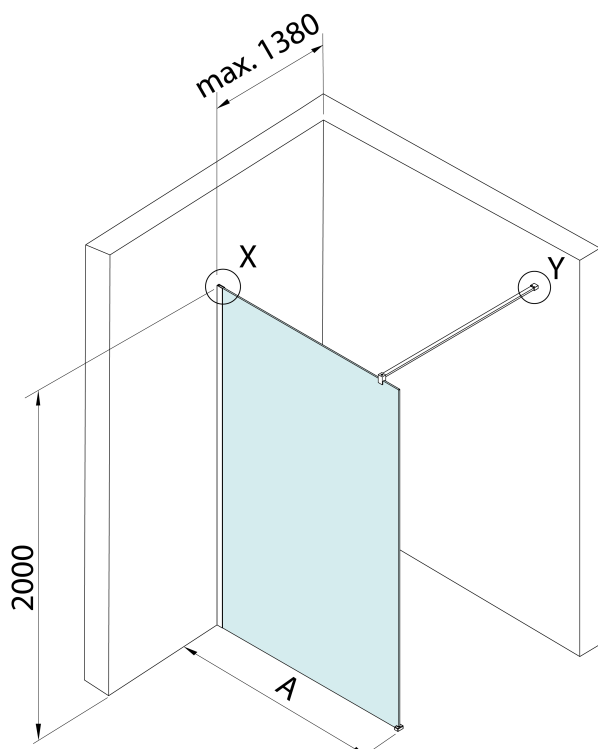

Produktový list

Objednací kód: **750.080.1**

SPITZA sprchová zástěna WALK-IN, 800mm

detail Y

detail X

MODEL	A
750.080.1	785-800
750.090.1	885-900
750.100.1	985-1000
750.110.1	1085-1100
750.120.1	1185-1200