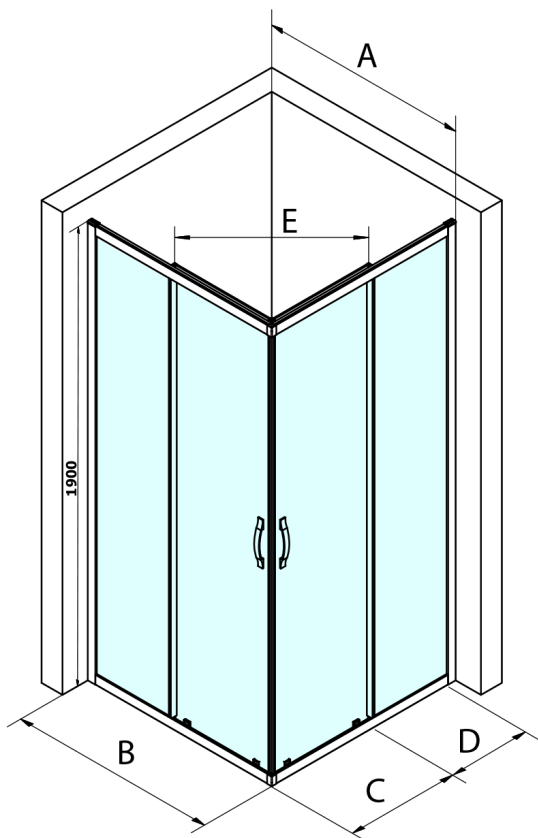

# Produktový list

Objednací kód: **GS2180BGS2180B**

**SIGMA SIMPLY BLACK** čtvercový sprchový kout 800x800 mm, rohový vstup, čiré sklo

MODEL	A	B	C	D	E
GS2180B	780-800	800	410	315	432
GS2190B	880-900	900	460	365	503
GS2110B	980-1000	1000	510	415	570
GS2111B	1080-1100	1100	560	515	570
GS2112B	1180-1200	1200	610	615	570
GS2480B	780-800	800	410	315	432
GS2490B	880-900	900	460	365	503
GS2410B	980-1000	1000	510	415	570

Size	E
1200x1100	570
1200x1000	570
1200x900	538
1200x800	503
1100x1000	570
1100x800	503
1100x900	538
1000x900	538
1000x800	503
900x800	468