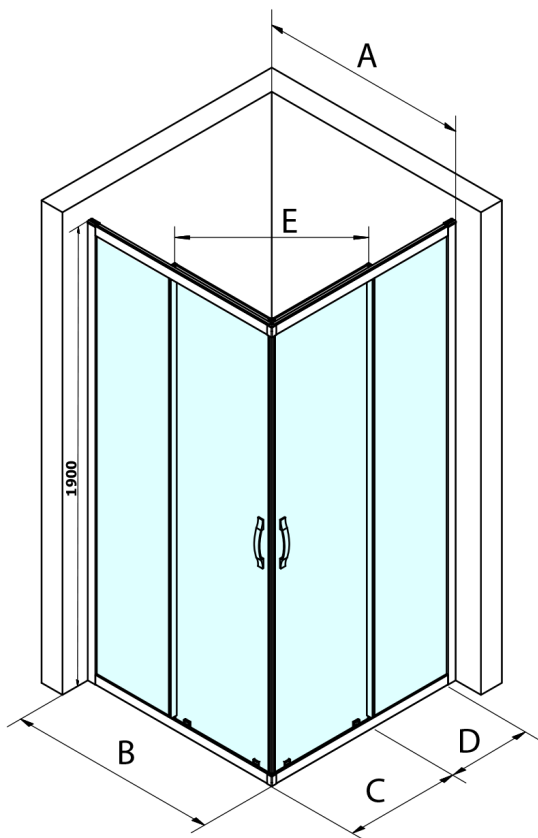

Produktový list

Objednací kód: **GS2190BGS2180B**

SIGMA SIMPLY BLACK obdélníkový sprchový kout
900x800 mm, L/P varianta, rohový vstup, čiré sklo

MODEL	A	B	C	D	E
GS2180B	780-800	800	410	315	432
GS2190B	880-900	900	460	365	503
GS2110B	980-1000	1000	510	415	570
GS2111B	1080-1100	1100	560	515	570
GS2112B	1180-1200	1200	610	615	570
GS2480B	780-800	800	410	315	432
GS2490B	880-900	900	460	365	503
GS2410B	980-1000	1000	510	415	570

Size	E
1200x1100	570
1200x1000	570
1200x900	538
1200x800	503
1100x1000	570
1100x800	503
1100x900	538
1000x900	538
1000x800	503
900x800	468