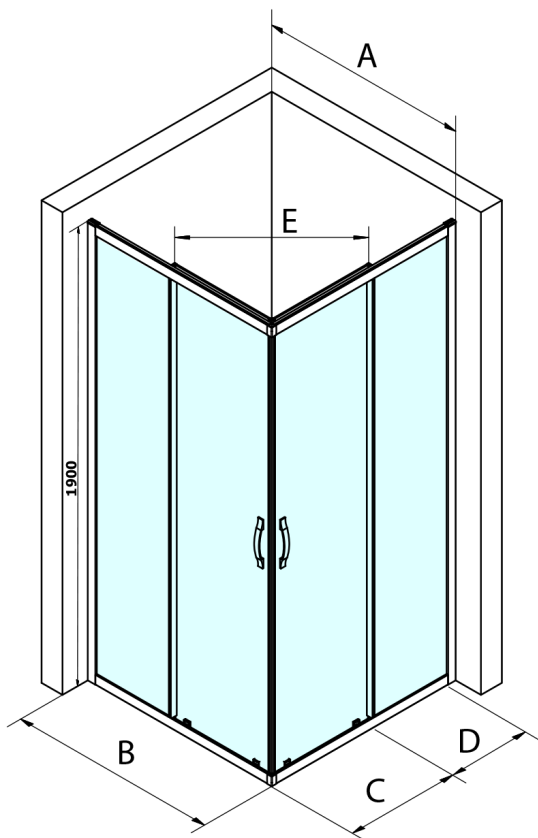

Produktový list

Objednací kód: **GS2190BGS2190B**

SIGMA SIMPLY BLACK čtvercový sprchový kout 900x900 mm, rohový vstup, čiré sklo

MODEL	A	B	C	D	E
GS2180B	780-800	800	410	315	432
GS2190B	880-900	900	460	365	503
GS2110B	980-1000	1000	510	415	570
GS2111B	1080-1100	1100	560	515	570
GS2112B	1180-1200	1200	610	615	570
GS2480B	780-800	800	410	315	432
GS2490B	880-900	900	460	365	503
GS2410B	980-1000	1000	510	415	570

Size	E
1200x1100	570
1200x1000	570
1200x900	538
1200x800	503
1100x1000	570
1100x800	503
1100x900	538
1000x900	538
1000x800	503
900x800	468