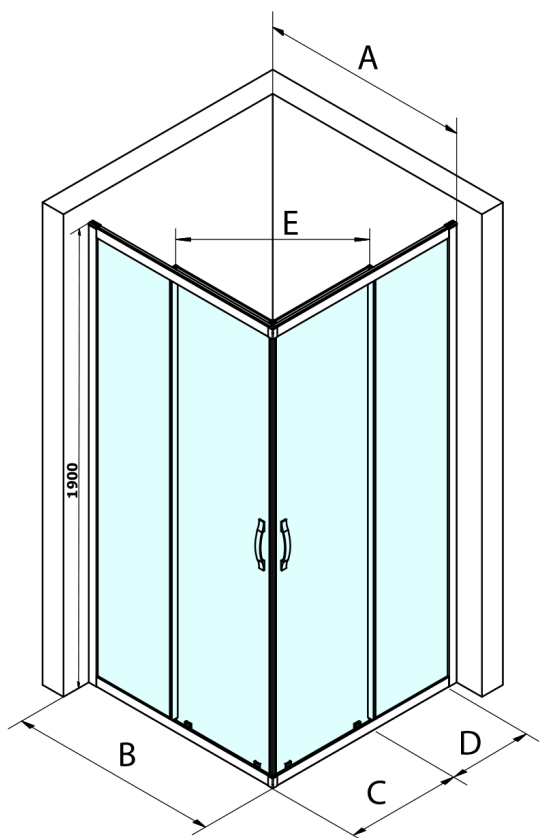

Produktový list

Objednací kód: **GS2110BGS2180B**

SIGMA SIMPLY BLACK obdélníkový sprchový kout
1000x800 mm, L/P varianta, rohový vstup, čiré sklo

MODEL	A	B	C	D	E
GS2180B	780-800	800	410	315	432
GS2190B	880-900	900	460	365	503
GS2110B	980-1000	1000	510	415	570
GS2111B	1080-1100	1100	560	515	570
GS2112B	1180-1200	1200	610	615	570
GS2480B	780-800	800	410	315	432
GS2490B	880-900	900	460	365	503
GS2410B	980-1000	1000	510	415	570

Size	E
1200x1100	570
1200x1000	570
1200x900	538
1200x800	503
1100x1000	570
1100x800	503
1100x900	538
1000x900	538
1000x800	503
900x800	468