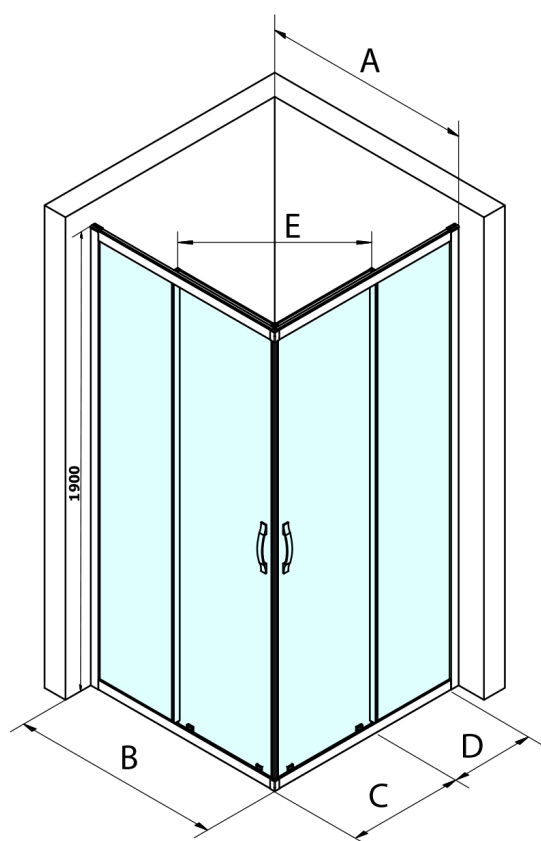

Produktový list

Objednací kód: **GS2110BGS2190B**

SIGMA SIMPLY BLACK obdélníkový sprchový kout
1000x900 mm, L/P varianta, rohový vstup, čiré sklo

| MODEL | A | B | C | D | E |
|---------|-----------|------|-----|-----|-----|
| GS2180B | 780-800 | 800 | 410 | 315 | 432 |
| GS2190B | 880-900 | 900 | 460 | 365 | 503 |
| GS2110B | 980-1000 | 1000 | 510 | 415 | 570 |
| GS2111B | 1080-1100 | 1100 | 560 | 515 | 570 |
| GS2112B | 1180-1200 | 1200 | 610 | 615 | 570 |
| GS2480B | 780-800 | 800 | 410 | 315 | 432 |
| GS2490B | 880-900 | 900 | 460 | 365 | 503 |
| GS2410B | 980-1000 | 1000 | 510 | 415 | 570 |

| Size | E |
|-----------|-----|
| 1200x1100 | 570 |
| 1200x1000 | 570 |
| 1200x900 | 538 |
| 1200x800 | 503 |
| 1100x1000 | 570 |
| 1100x800 | 503 |
| 1100x900 | 538 |
| 1000x900 | 538 |
| 1000x800 | 503 |
| 900x800 | 468 |