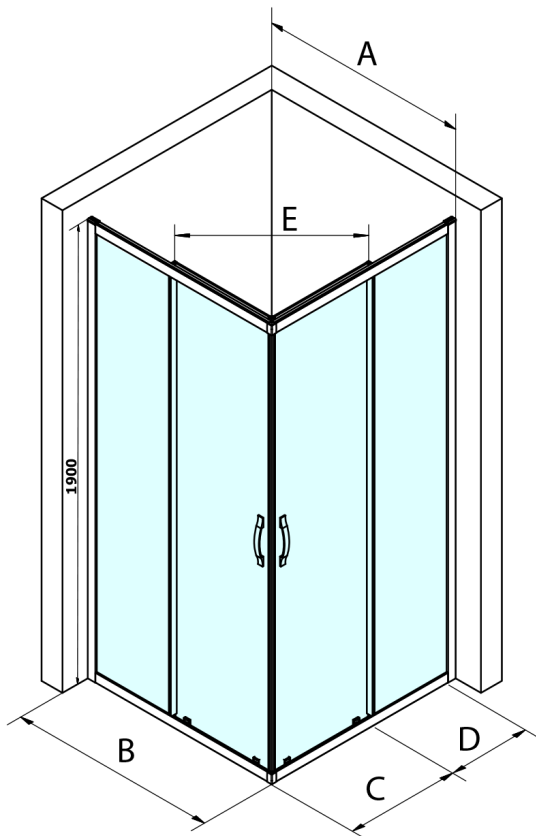

Produktový list

Objednací kód: **GS2110BGS2110B**

SIGMA SIMPLY BLACK čtvercový sprchový kout 1000x1000 mm, rohový vstup, čiré sklo

MODEL	A	B	C	D	E
GS2180B	780-800	800	410	315	432
GS2190B	880-900	900	460	365	503
GS2110B	980-1000	1000	510	415	570
GS2111B	1080-1100	1100	560	515	570
GS2112B	1180-1200	1200	610	615	570
GS2480B	780-800	800	410	315	432
GS2490B	880-900	900	460	365	503
GS2410B	980-1000	1000	510	415	570

Size	E
1200x1100	570
1200x1000	570
1200x900	538
1200x800	503
1100x1000	570
1100x800	503
1100x900	538
1000x900	538
1000x800	503
900x800	468