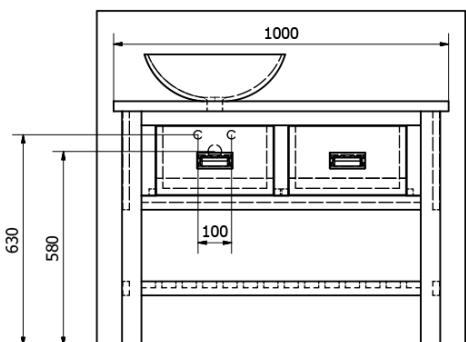

# Produktový list

Objednací kód: **BA101S**

**BRAND** umyvadlová skříňka 100x73x50cm, mořený smrk

PRO POUŽITÍ STOJÁNKOVÉ BATERIE JE NUTNO VYVRTAT OTVOR VLEVO NEBO VPRAVO. OTVOR MŮŽE TAKÉ NA POŽÁDÁNÍ VYVRTAT VÝROBCE DLE TECHNICKÉHO VÝKRESU.