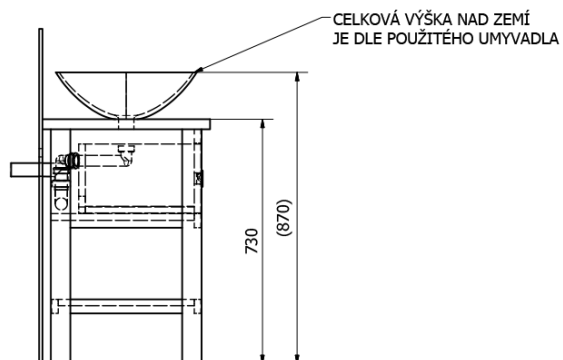

# Produktový list

Objednací kód: **BA101S**

**BRAND** umyvadlová skříňka 100x73x50cm, mořený smrk

PRO POUŽITÍ STOJÁNKOVÉ BATERIE JE NUTNO VYVRTAT OTVOR VLEVO NEBO VPRAVO. OTVOR MŮŽE TAKÉ NA POŽÁDÁNÍ VYVRTAT VÝROBCE DLE TECHNICKÉHO VÝKRESU.