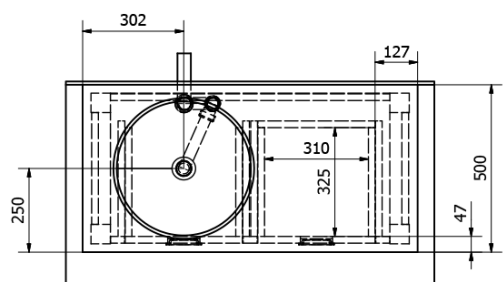

# Produktový list

Objednací kód: **BA101S**

**BRAND** umyvadlová skříňka 100x73x50cm, mořený smrk

PRO POUŽITÍ STOJÁNKOVÉ BATERIE JE NUTNO VYVRTAT OTVOR VLEVO NEBO VPRAVO. OTVOR MŮŽE TAKÉ NA POŽÁDÁNÍ VYVRTAT VÝROBCE DLE TECHNICKÉHO VÝKRESU.