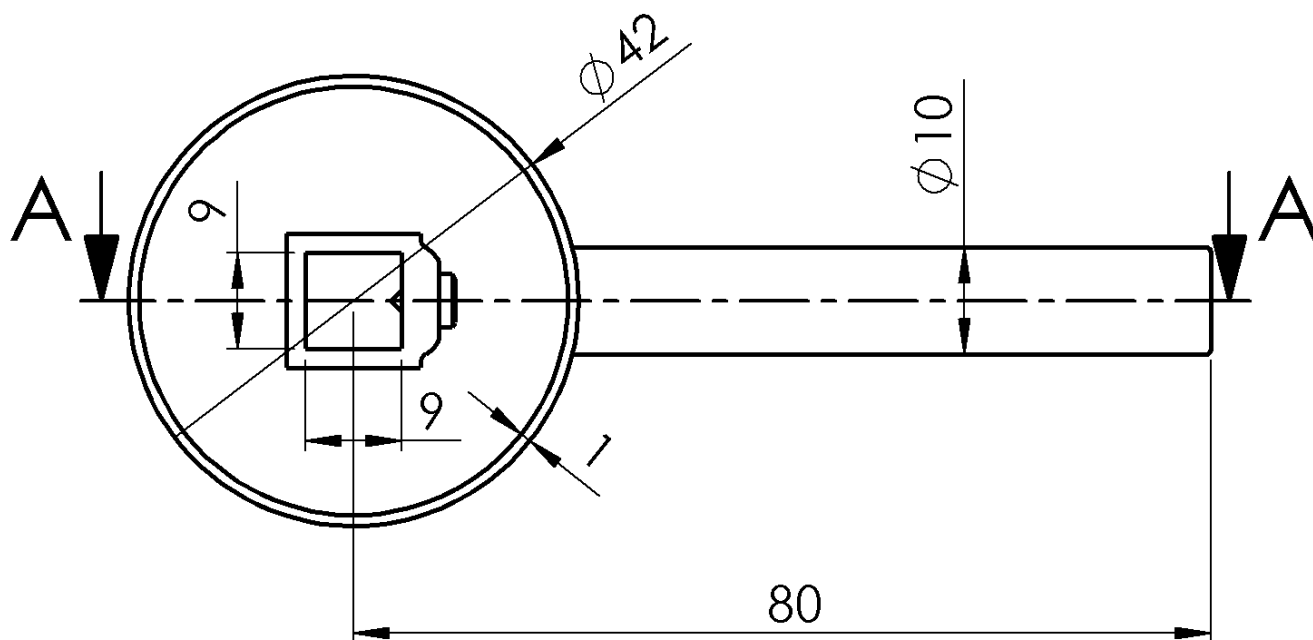

Produktový list

Objednací kód: RH156

RHAPSODY páčka, kartuše 35mm, chrom

ŘEZ A-A