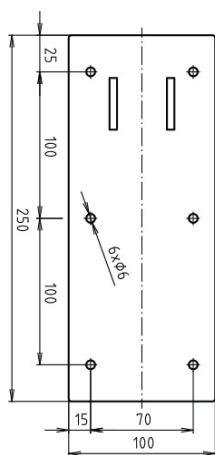

Produktový list

Objednací kód: **XH518B**

HANDICAP madlo sklopné 813mm, černá

brzda / brake / Bremse: