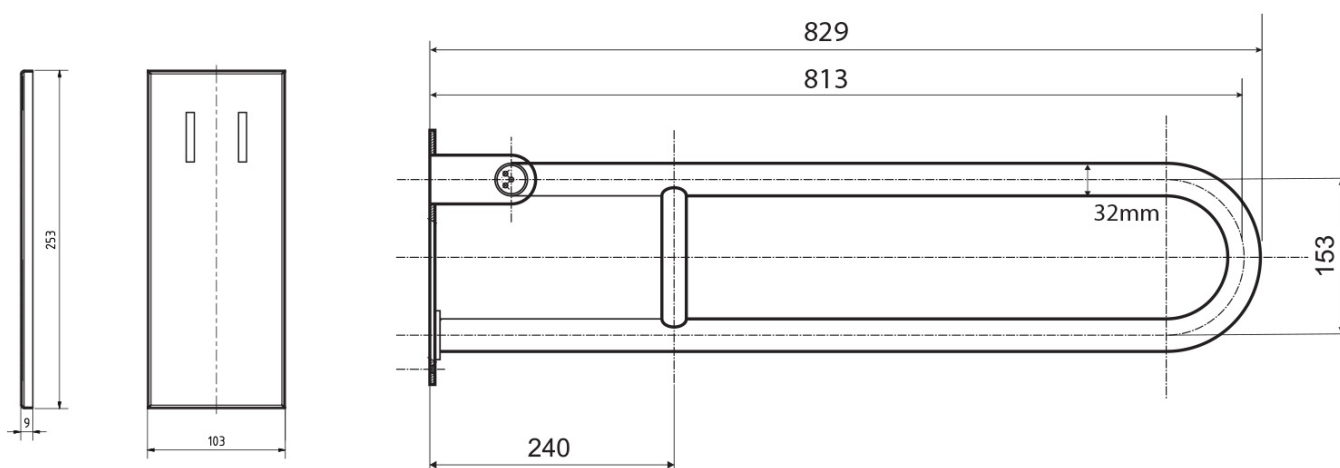

Produktový list

Objednací kód: **XH518B**

HANDICAP madlo sklopné 813mm, černá

brzda / brake / Bremse: