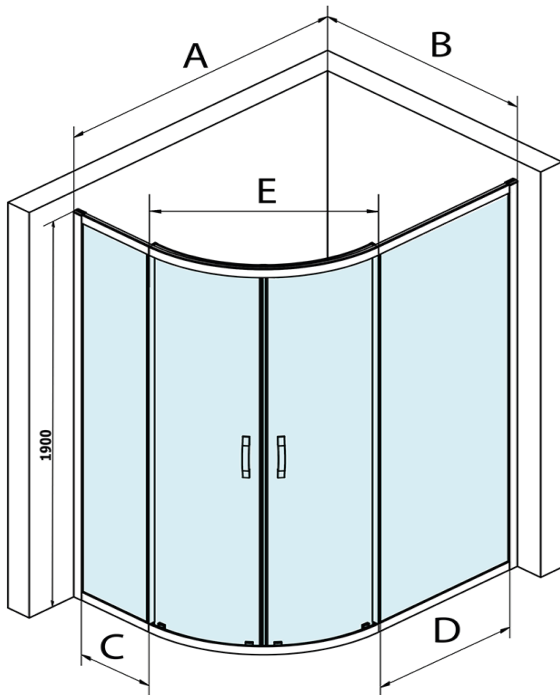

Produktový list

Objednací kód: **GS1080B**

SIGMA SIMPLY BLACK čtvrtkruhová sprchová zástěna
1000x800 mm, R550, čiré sklo

MODEL	A	B	C	D	E
GS1080B	980-1000	780-800	210	210	509
GS1290B	1180-1200	880-900	310	310	576