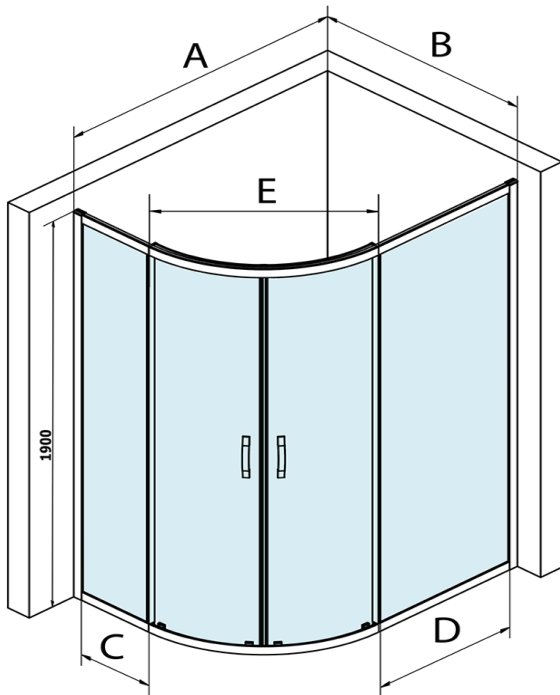

# Produktový list

Objednací kód: **GS1290B**

**SIGMA SIMPLY BLACK** čtvrtkruhová sprchová zástěna  
1200x900 mm, R550, čiré sklo

MODEL	A	B	C	D	E
GS1080B	980-1000	780-800	210	210	509
GS1290B	1180-1200	880-900	310	310	576