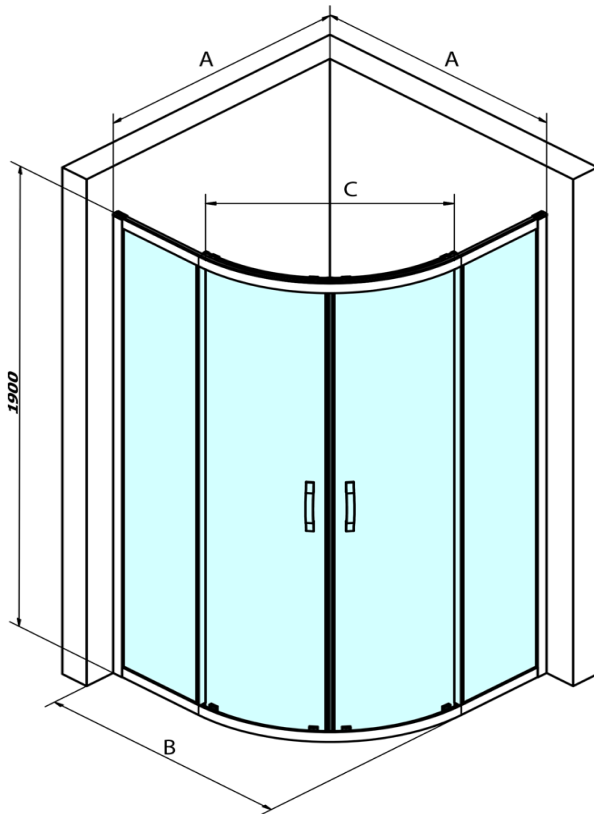

Produktový list

Objednací kód: **GS5590B**

SIGMA SIMPLY BLACK čtvrtkruhová sprchová zástěna
900x900 mm, R550, čiré sklo

MODEL	A	B	C
GS5580B	780-800	800	400
GS5590B	880-900	900	577
GS5510B	980-1000	1000	577