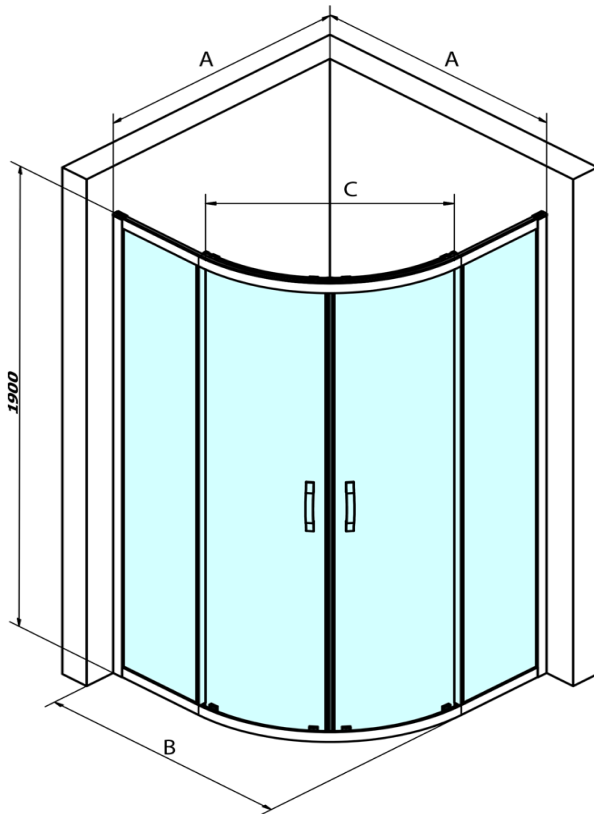

Produktový list

Objednací kód: **GS5580B**

SIGMA SIMPLY BLACK čtvrtkruhová sprchová zástěna
800x800 mm, R550, čiré sklo

MODEL	A	B	C
GS5580B	780-800	800	400
GS5590B	880-900	900	577
GS5510B	980-1000	1000	577