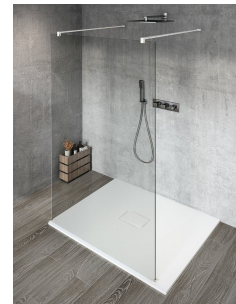

Produktový list

Objednací kód: **GX1290GX2215**

VARIO WHITE jednodílná sprchová zástěna do prostoru,
čiré sklo, 900 mm

MODEL	A
GX1270	679
GX1280	779
GX1290	879
GX1210	979
GX1211	1079
GX1212	1179
GX1213	1279
GX1214	1379