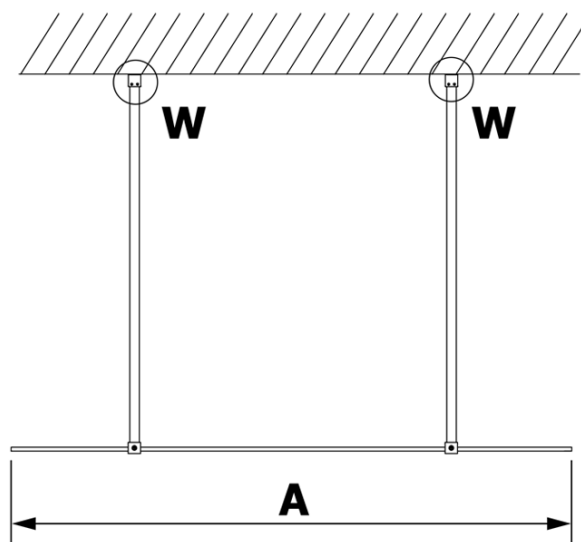

Produktový list

Objednací kód: **GX1290GX2215**

VARIO WHITE jednodílná sprchová zástěna do prostoru,
čiré sklo, 900 mm

MODEL	A
GX1270	679
GX1280	779
GX1290	879
GX1210	979
GX1211	1079
GX1212	1179
GX1213	1279
GX1214	1379