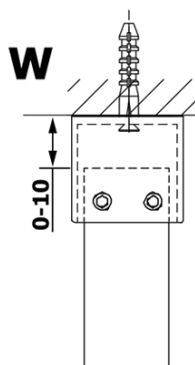

Produktový list

Objednací kód: **GX1290GX2215**

VARIO WHITE jednodílná sprchová zástěna do prostoru,
čiré sklo, 900 mm

MODEL	A
GX1270	679
GX1280	779
GX1290	879
GX1210	979
GX1211	1079
GX1212	1179
GX1213	1279
GX1214	1379