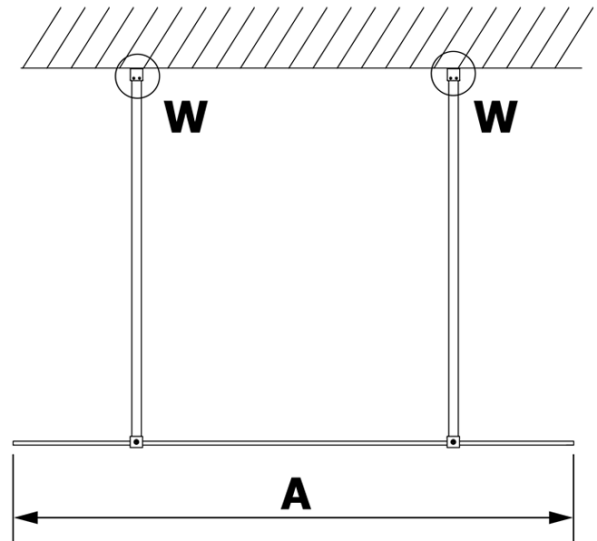

Produktový list

Objednací kód: **GX1270GX2215**

VARIO WHITE jednodílná sprchová zástěna do prostoru,
čiré sklo, 700 mm

MODEL	A
GX1270	679
GX1280	779
GX1290	879
GX1210	979
GX1211	1079
GX1212	1179
GX1213	1279
GX1214	1379