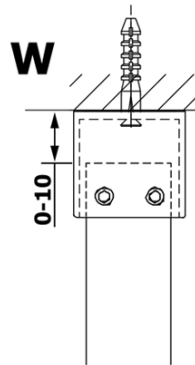

Produktový list

Objednací kód: **GX1270GX2215**

VARIO WHITE jednodílná sprchová zástěna do prostoru,
čiré sklo, 700 mm

MODEL	A
GX1270	679
GX1280	779
GX1290	879
GX1210	979
GX1211	1079
GX1212	1179
GX1213	1279
GX1214	1379