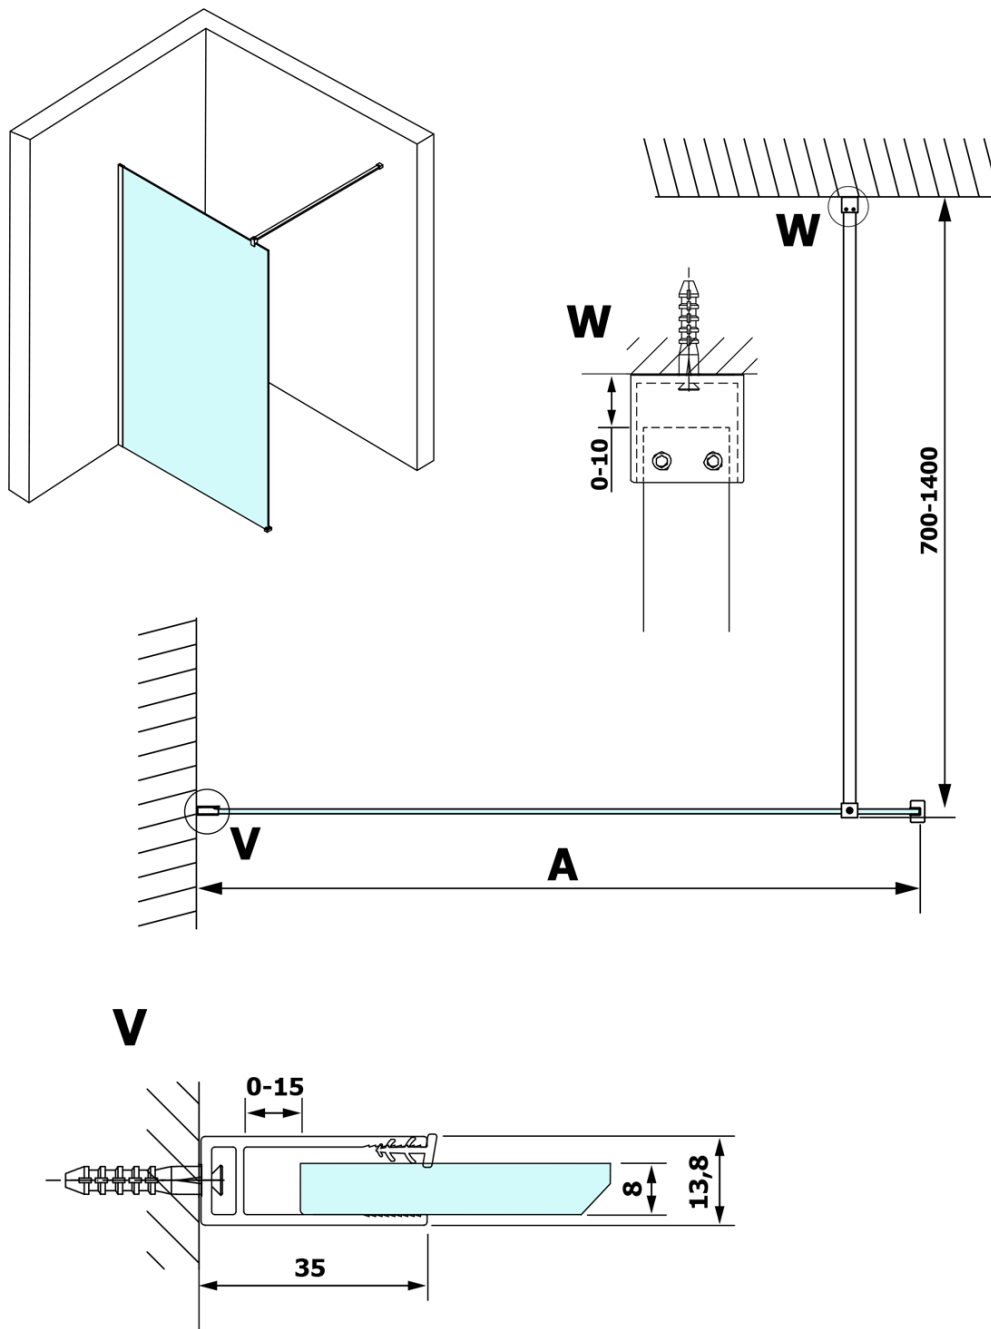

# Produktový list

Objednací kód: **GX1414GX1015**

**VARIO WHITE** jednodílná sprchová zástěna k instalaci ke stěně, matné sklo, 1400 mm

MODEL	A
GX1470	685-700
GX1480	785-800
GX1490	885-900
GX1410	985-1000
GX1411	1085-1100
GX1412	1185-1200
GX1413	1285-1300
GX1414	1385-1400