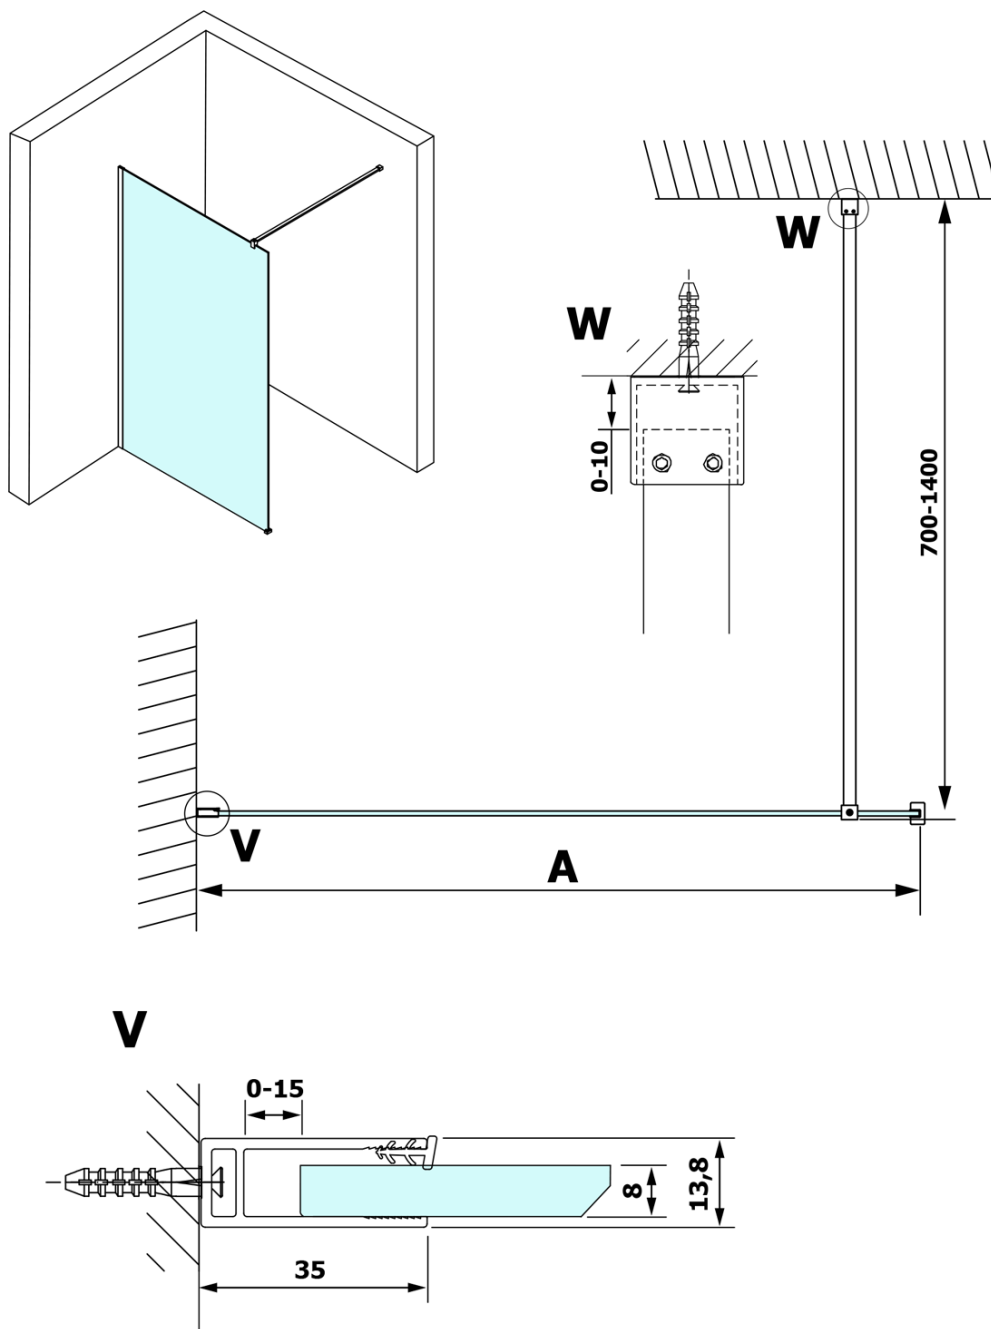

Produktový list

Objednací kód: **GX1413GX1015**

VARIO WHITE jednodílná sprchová zástěna k instalaci ke stěně, matné sklo, 1300 mm

MODEL	A
GX1470	685-700
GX1480	785-800
GX1490	885-900
GX1410	985-1000
GX1411	1085-1100
GX1412	1185-1200
GX1413	1285-1300
GX1414	1385-1400