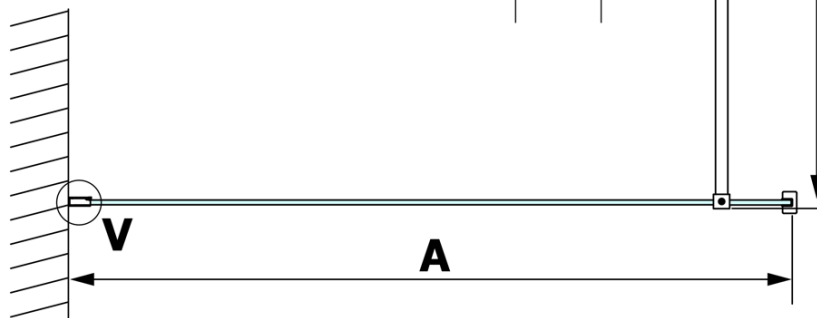

Produktový list

Objednací kód: **GX1412GX1015**

VARIO WHITE jednodílná sprchová zástěna k instalaci ke stěně, matné sklo, 1200 mm

MODEL	A
GX1470	685-700
GX1480	785-800
GX1490	885-900
GX1410	985-1000
GX1411	1085-1100
GX1412	1185-1200
GX1413	1285-1300
GX1414	1385-1400