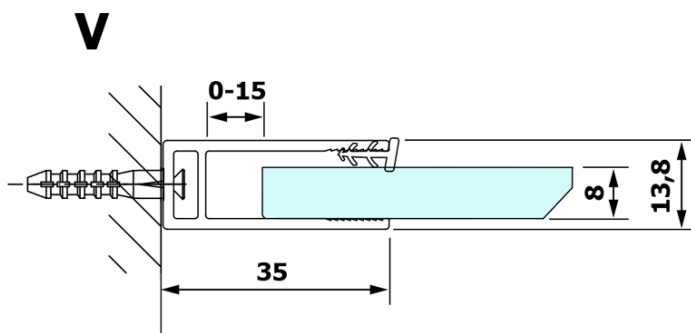

Produktový list

Objednací kód: **GX1412GX1015**

VARIO WHITE jednodílná sprchová zástěna k instalaci ke stěně, matné sklo, 1200 mm

MODEL	A
GX1470	685-700
GX1480	785-800
GX1490	885-900
GX1410	985-1000
GX1411	1085-1100
GX1412	1185-1200
GX1413	1285-1300
GX1414	1385-1400