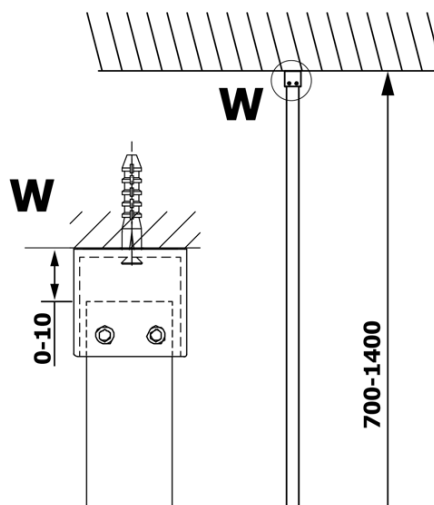

Produktový list

Objednací kód: **GX1412GX1015**

VARIO WHITE jednodílná sprchová zástěna k instalaci ke stěně, matné sklo, 1200 mm

MODEL	A
GX1470	685-700
GX1480	785-800
GX1490	885-900
GX1410	985-1000
GX1411	1085-1100
GX1412	1185-1200
GX1413	1285-1300
GX1414	1385-1400