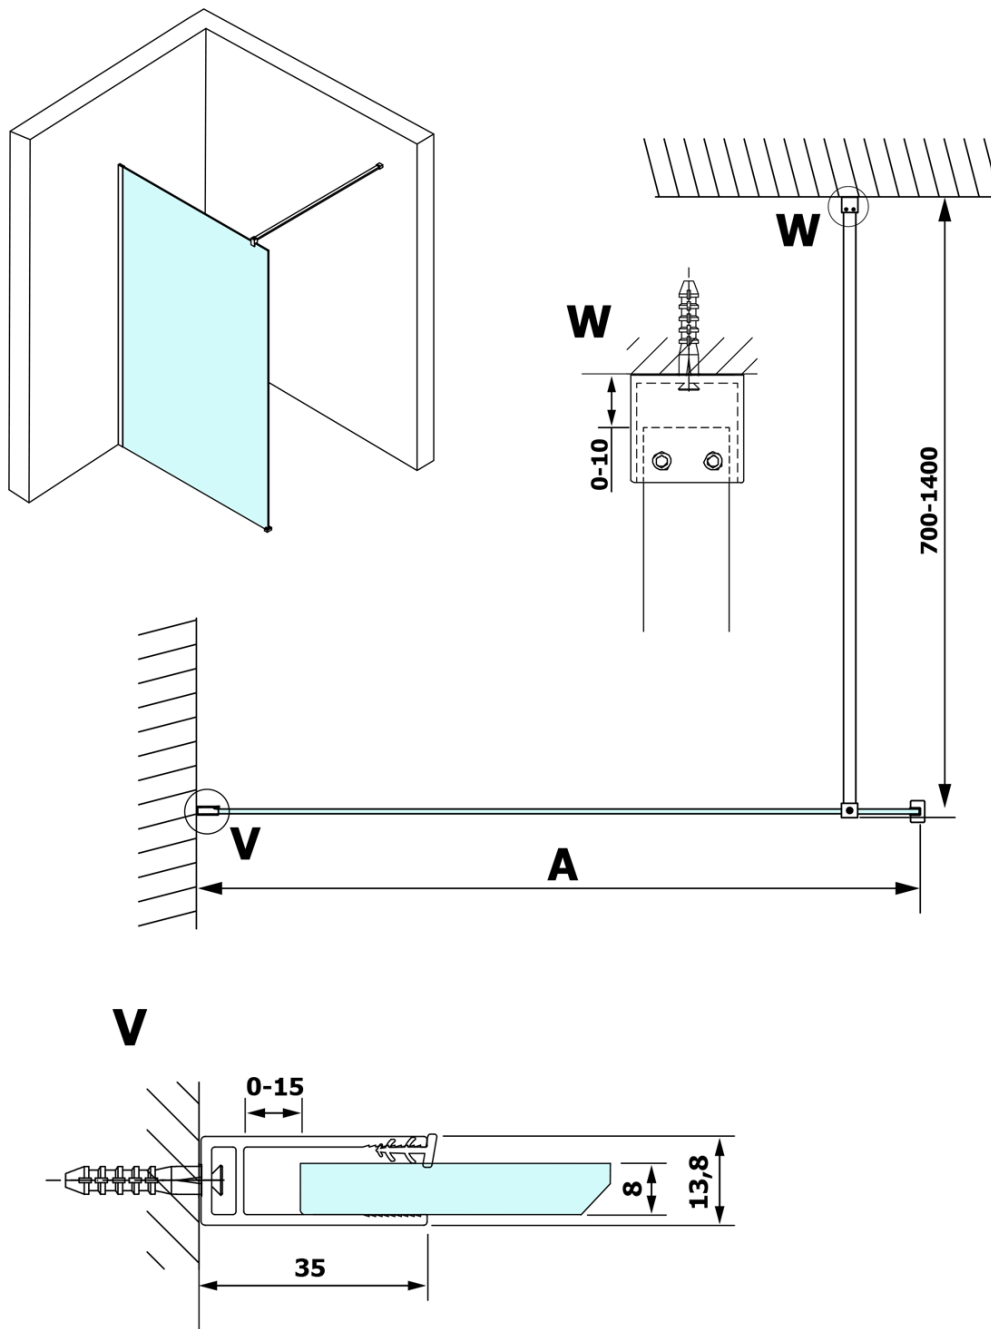

Produktový list

Objednací kód: **GX1411GX1015**

VARIO WHITE jednodílná sprchová zástěna k instalaci ke stěně, matné sklo, 1100 mm

MODEL	A
GX1470	685-700
GX1480	785-800
GX1490	885-900
GX1410	985-1000
GX1411	1085-1100
GX1412	1185-1200
GX1413	1285-1300
GX1414	1385-1400