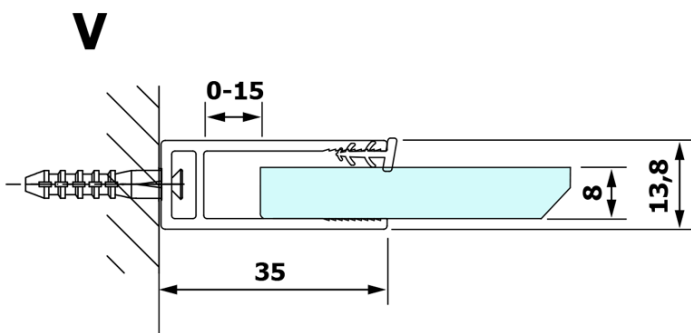

Produktový list

Objednací kód: **GX1410GX1015**

VARIO WHITE jednodílná sprchová zástěna k instalaci ke stěně, matné sklo, 1000 mm

MODEL	A
GX1470	685-700
GX1480	785-800
GX1490	885-900
GX1410	985-1000
GX1411	1085-1100
GX1412	1185-1200
GX1413	1285-1300
GX1414	1385-1400