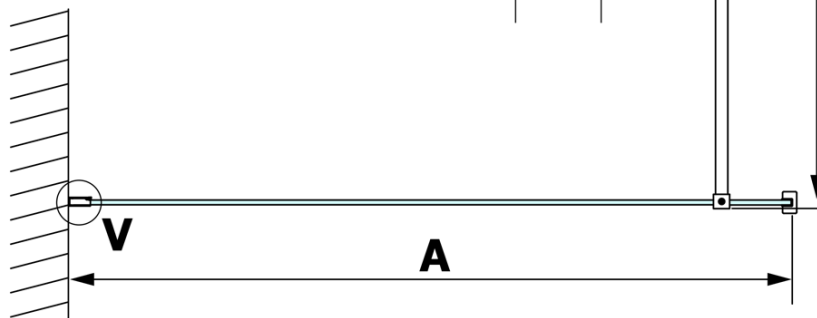

Produktový list

Objednací kód: **GX1410GX1015**

VARIO WHITE jednodílná sprchová zástěna k instalaci ke stěně, matné sklo, 1000 mm

MODEL	A
GX1470	685-700
GX1480	785-800
GX1490	885-900
GX1410	985-1000
GX1411	1085-1100
GX1412	1185-1200
GX1413	1285-1300
GX1414	1385-1400