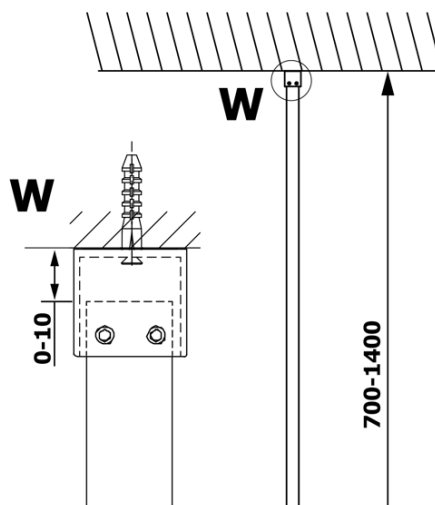

Produktový list

Objednací kód: **GX1410GX1015**

VARIO WHITE jednodílná sprchová zástěna k instalaci ke stěně, matné sklo, 1000 mm

MODEL	A
GX1470	685-700
GX1480	785-800
GX1490	885-900
GX1410	985-1000
GX1411	1085-1100
GX1412	1185-1200
GX1413	1285-1300
GX1414	1385-1400