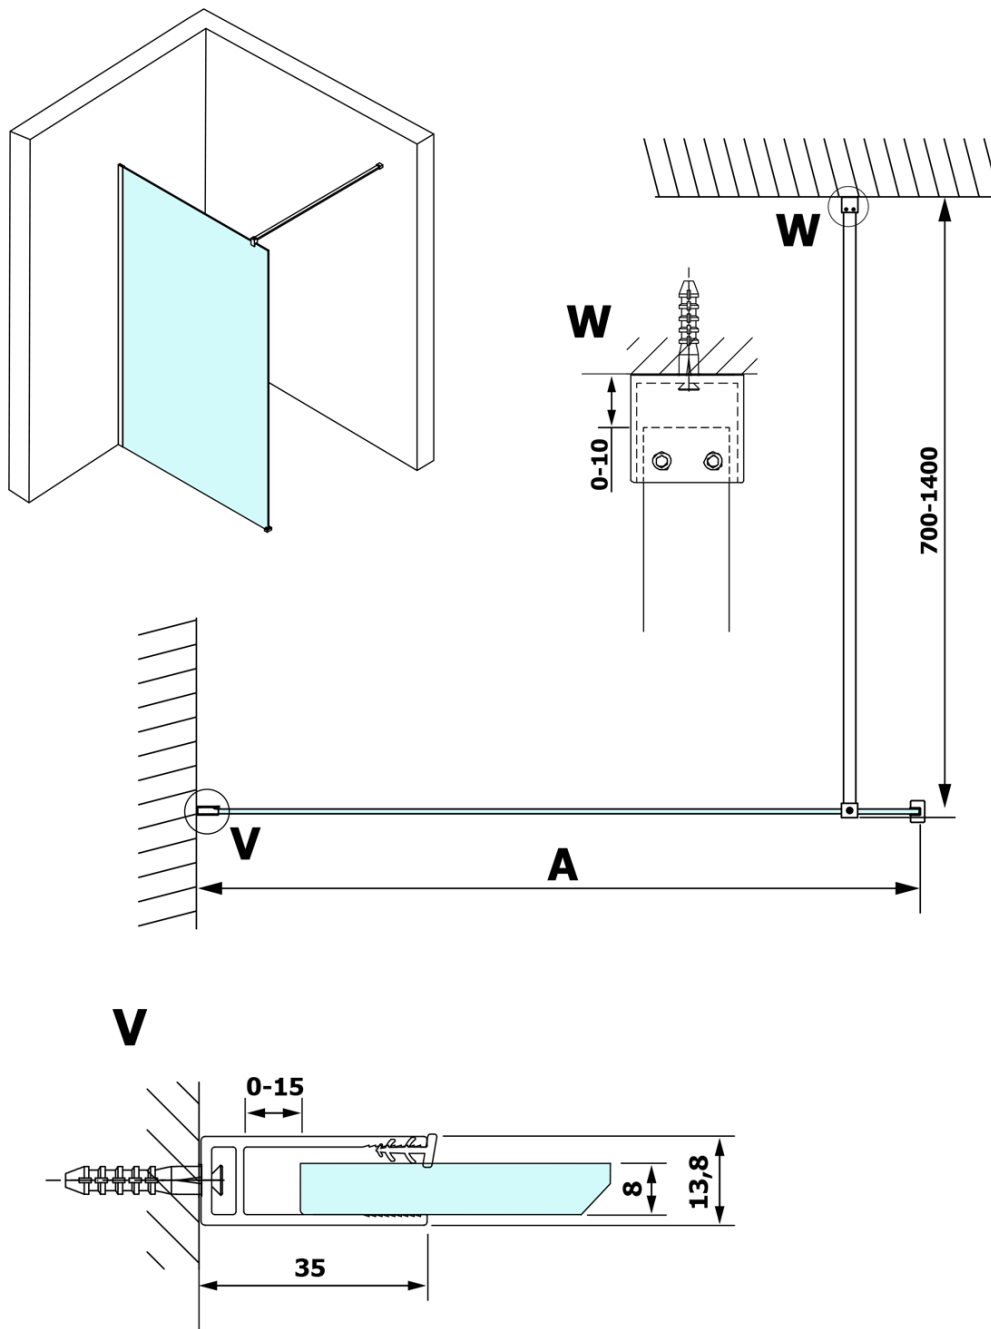

Produktový list

Objednací kód: **GX1490GX1015**

VARIO WHITE jednodílná sprchová zástěna k instalaci ke stěně, matné sklo, 900 mm

MODEL	A
GX1470	685-700
GX1480	785-800
GX1490	885-900
GX1410	985-1000
GX1411	1085-1100
GX1412	1185-1200
GX1413	1285-1300
GX1414	1385-1400