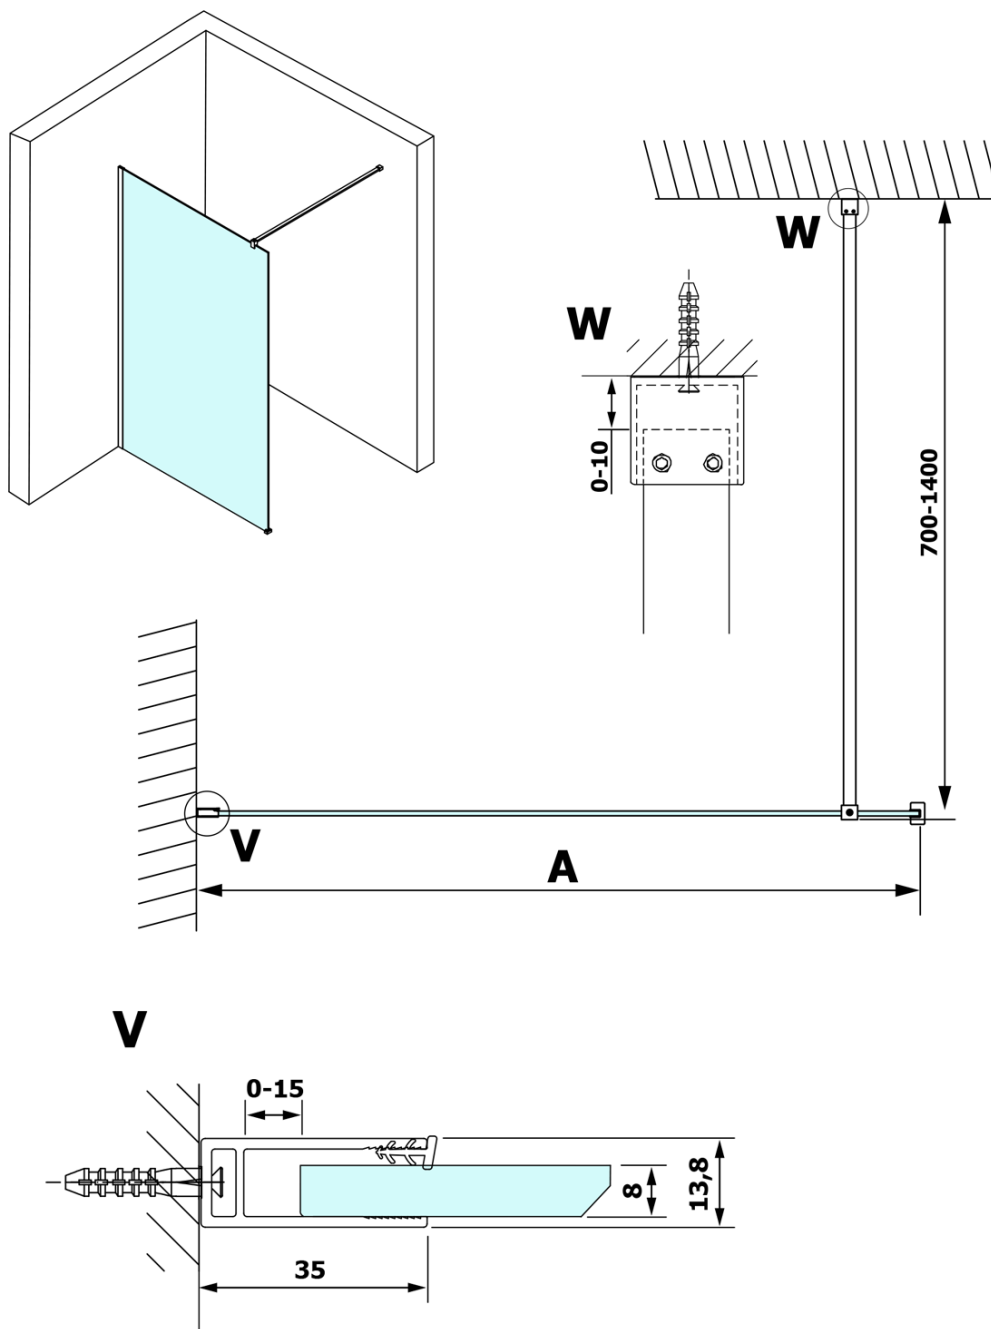

Produktový list

Objednací kód: **GX1480GX1015**

VARIO WHITE jednodílná sprchová zástěna k instalaci ke stěně, matné sklo, 800 mm

MODEL	A
GX1470	685-700
GX1480	785-800
GX1490	885-900
GX1410	985-1000
GX1411	1085-1100
GX1412	1185-1200
GX1413	1285-1300
GX1414	1385-1400