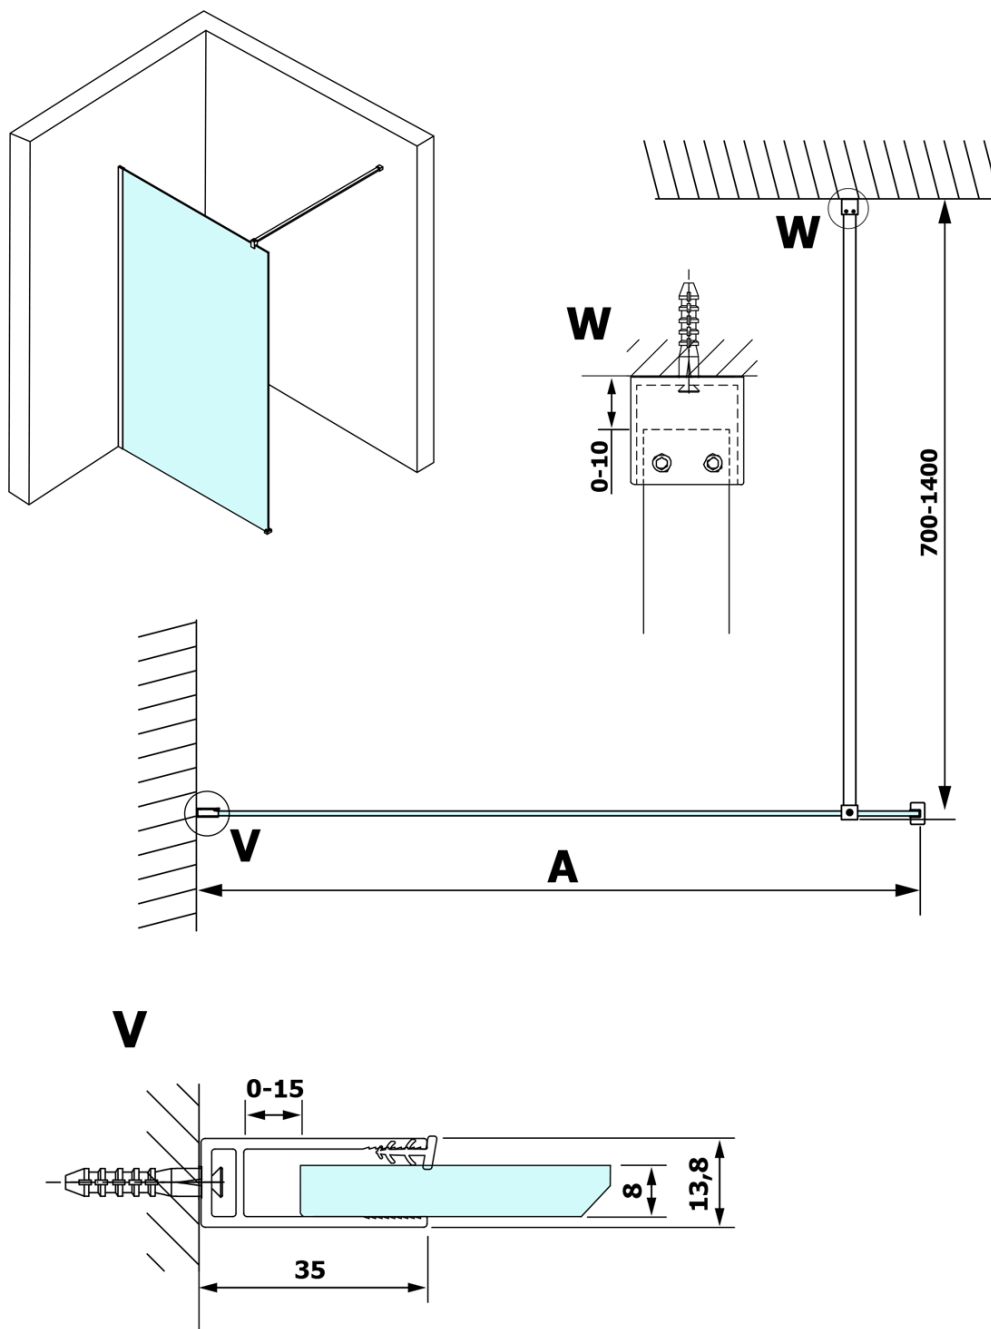

Produktový list

Objednací kód: **GX1470GX1015**

VARIO WHITE jednodílná sprchová zástěna k instalaci ke stěně, matné sklo, 700 mm

MODEL	A
GX1470	685-700
GX1480	785-800
GX1490	885-900
GX1410	985-1000
GX1411	1085-1100
GX1412	1185-1200
GX1413	1285-1300
GX1414	1385-1400