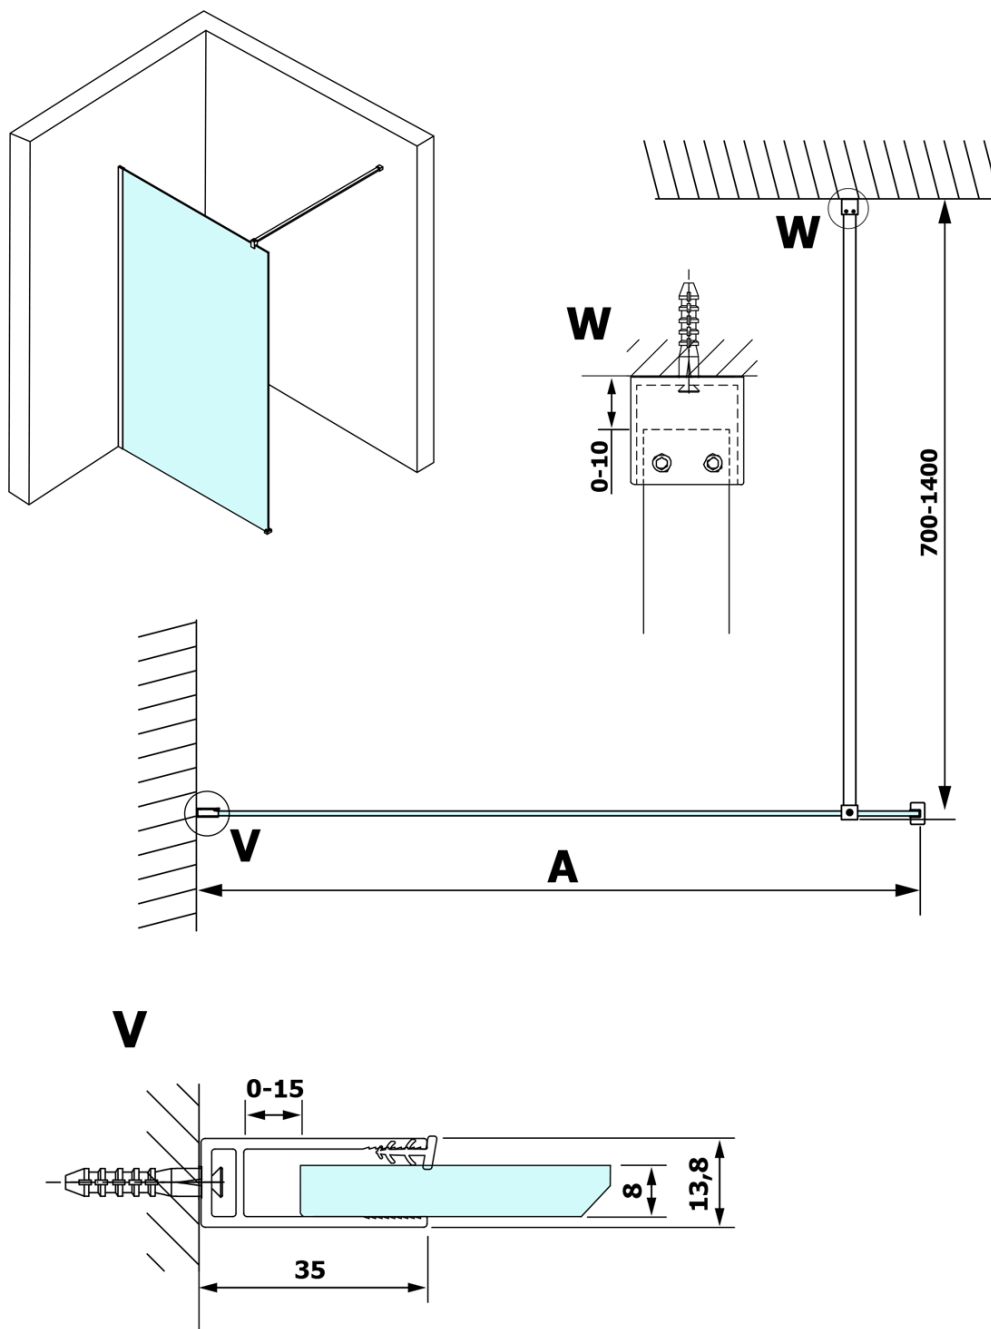

Produktový list

Objednací kód: **GX1314GX1015**

VARIO WHITE jednodílná sprchová zástěna k instalaci ke stěně, kouřové sklo, 1400 mm

MODEL	A
GX1370	685-700
GX1380	785-800
GX1390	885-900
GX1310	985-1000
GX1311	1085-1100
GX1312	1185-1200
GX1313	1285-1300
GX1314	1385-1400