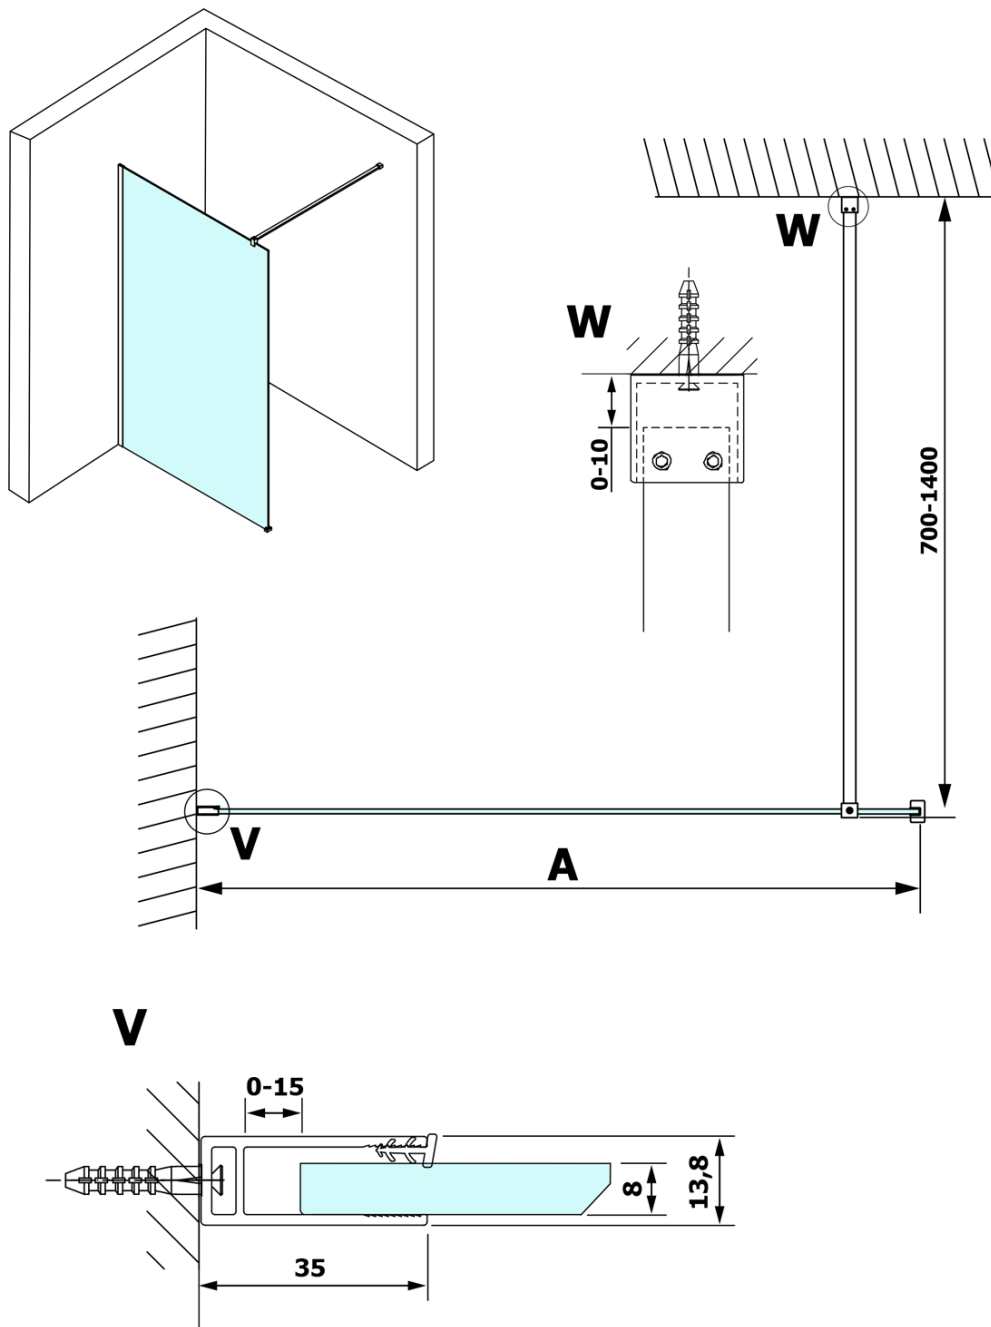

Produktový list

Objednací kód: **GX1313GX1015**

VARIO WHITE jednodílná sprchová zástěna k instalaci ke stěně, kouřové sklo, 1300 mm

MODEL	A
GX1370	685-700
GX1380	785-800
GX1390	885-900
GX1310	985-1000
GX1311	1085-1100
GX1312	1185-1200
GX1313	1285-1300
GX1314	1385-1400