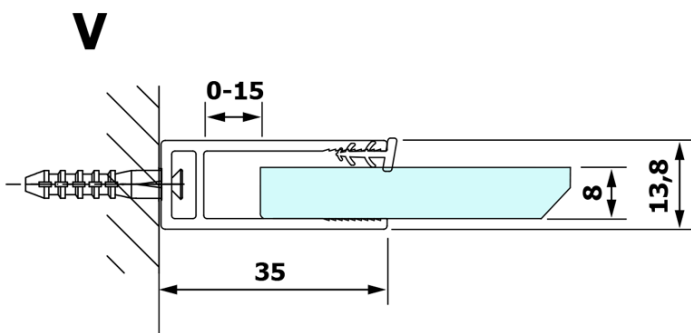

Produktový list

Objednací kód: **GX1312GX1015**

VARIO WHITE jednodílná sprchová zástěna k instalaci ke stěně, kouřové sklo, 1200 mm

MODEL	A
GX1370	685-700
GX1380	785-800
GX1390	885-900
GX1310	985-1000
GX1311	1085-1100
GX1312	1185-1200
GX1313	1285-1300
GX1314	1385-1400