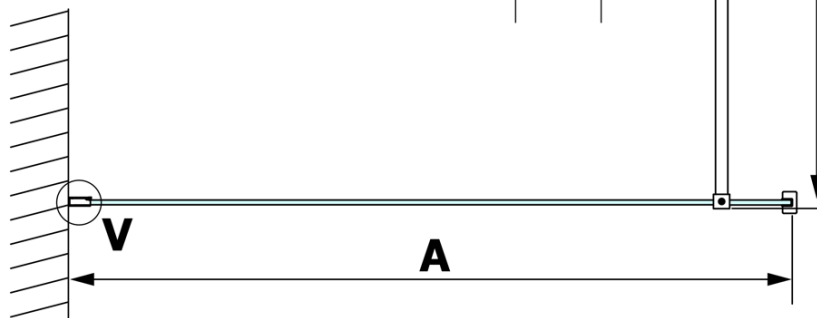

Produktový list

Objednací kód: **GX1312GX1015**

VARIO WHITE jednodílná sprchová zástěna k instalaci ke stěně, kouřové sklo, 1200 mm

MODEL	A
GX1370	685-700
GX1380	785-800
GX1390	885-900
GX1310	985-1000
GX1311	1085-1100
GX1312	1185-1200
GX1313	1285-1300
GX1314	1385-1400