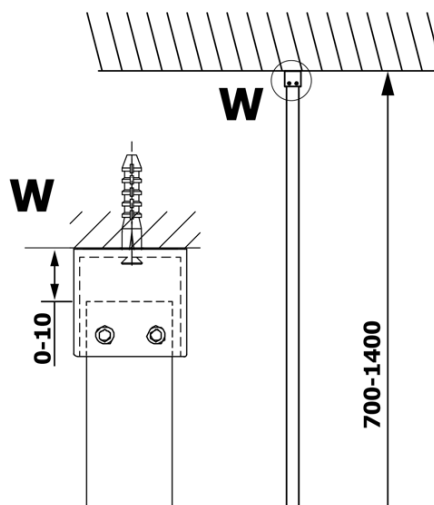

Produktový list

Objednací kód: **GX1312GX1015**

VARIO WHITE jednodílná sprchová zástěna k instalaci ke stěně, kouřové sklo, 1200 mm

MODEL	A
GX1370	685-700
GX1380	785-800
GX1390	885-900
GX1310	985-1000
GX1311	1085-1100
GX1312	1185-1200
GX1313	1285-1300
GX1314	1385-1400