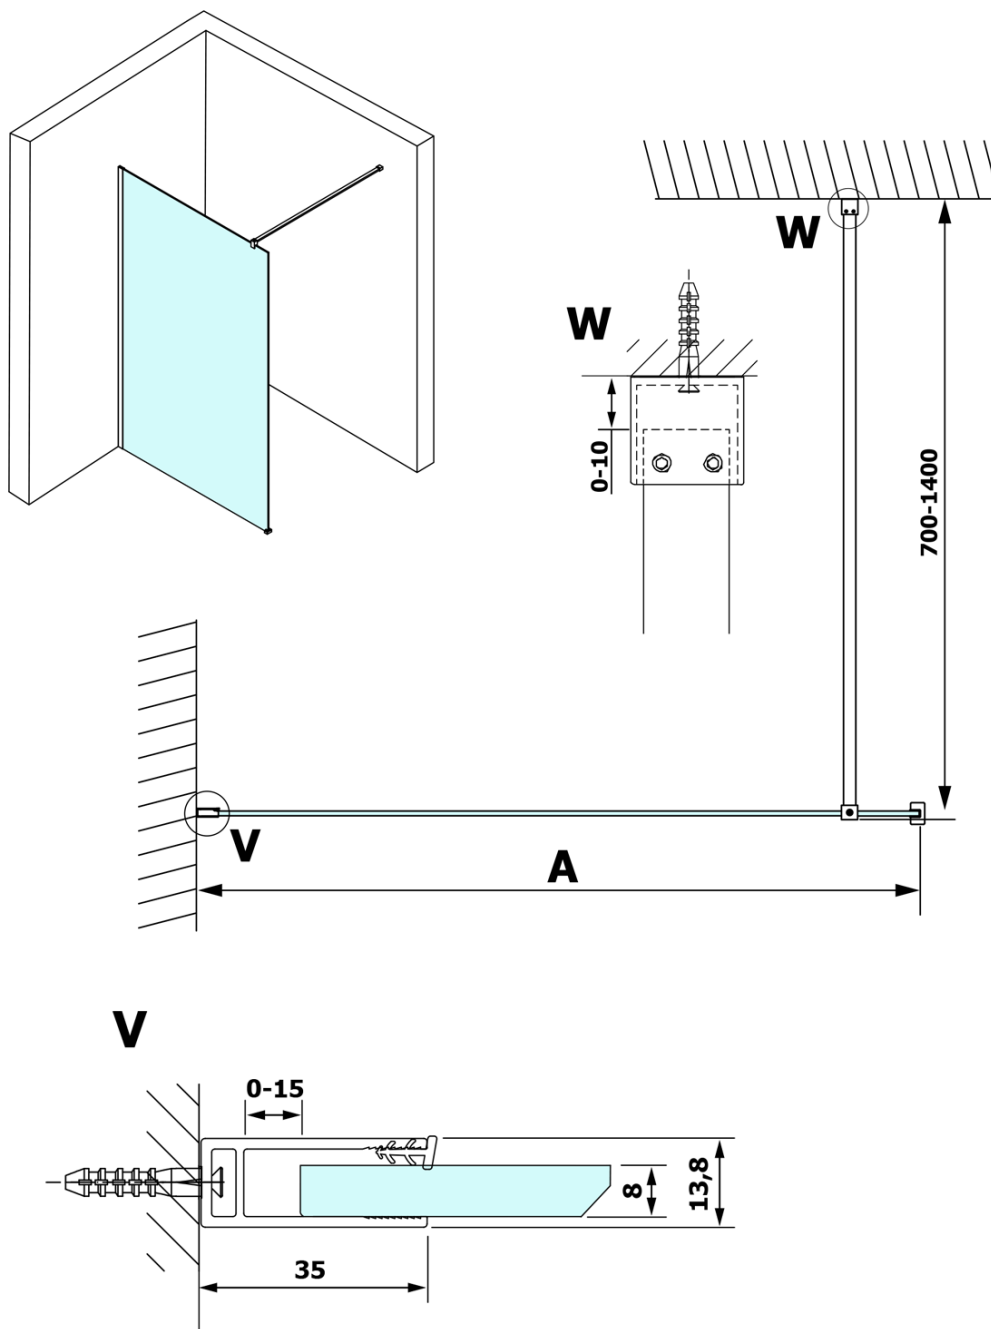

# Produktový list

Objednací kód: **GX1311GX1015**

**VARIO WHITE** jednodílná sprchová zástěna k instalaci ke stěně, kouřové sklo, 1100 mm

MODEL	A
GX1370	685-700
GX1380	785-800
GX1390	885-900
GX1310	985-1000
GX1311	1085-1100
GX1312	1185-1200
GX1313	1285-1300
GX1314	1385-1400