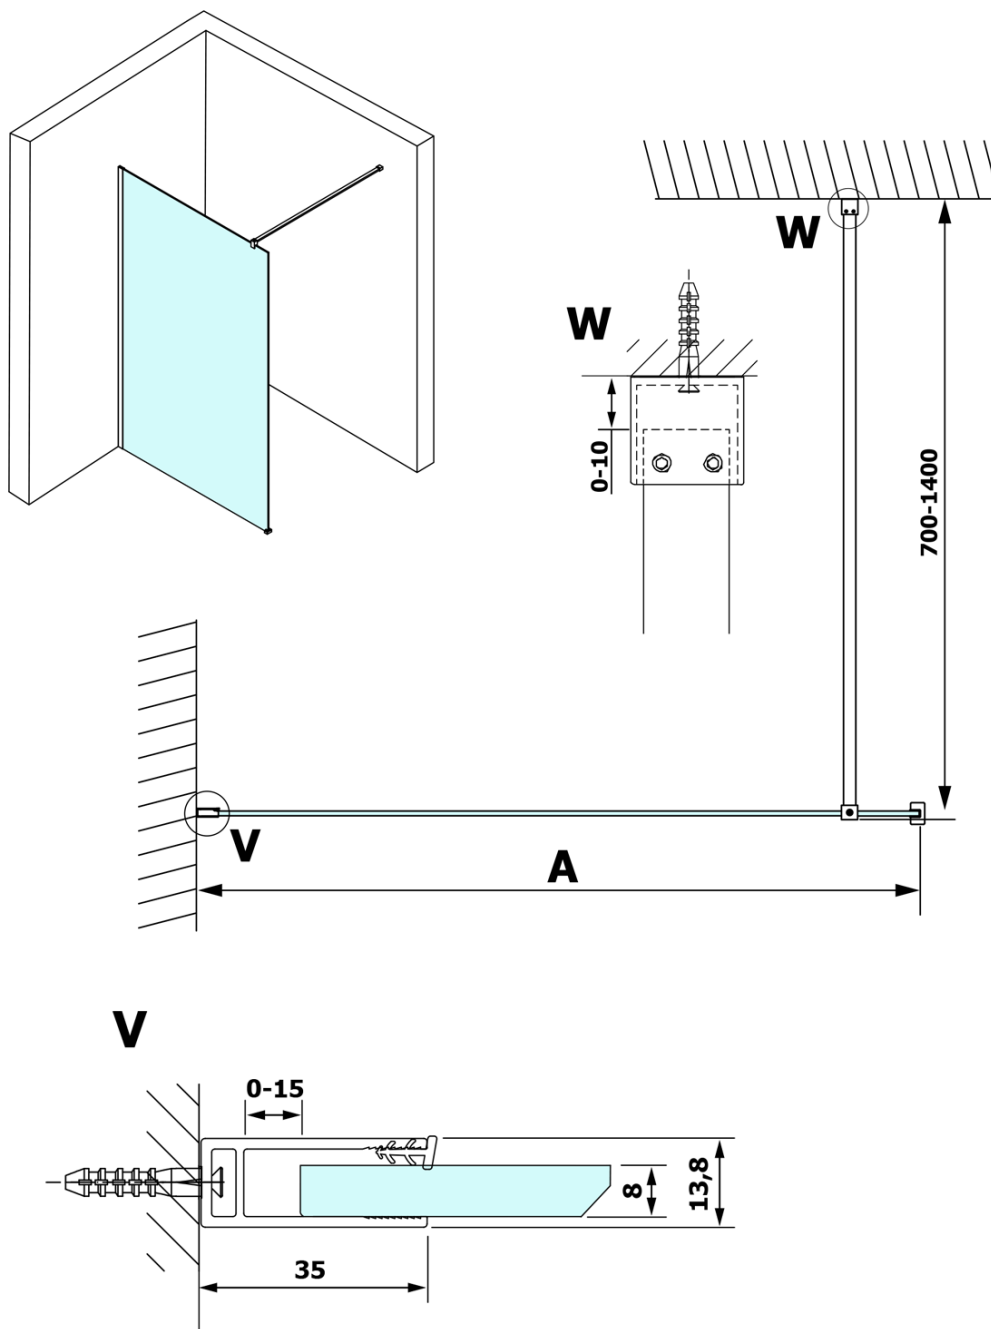

Produktový list

Objednací kód: **GX1310GX1015**

VARIO WHITE jednodílná sprchová zástěna k instalaci ke stěně, kouřové sklo, 1000 mm

MODEL	A
GX1370	685-700
GX1380	785-800
GX1390	885-900
GX1310	985-1000
GX1311	1085-1100
GX1312	1185-1200
GX1313	1285-1300
GX1314	1385-1400