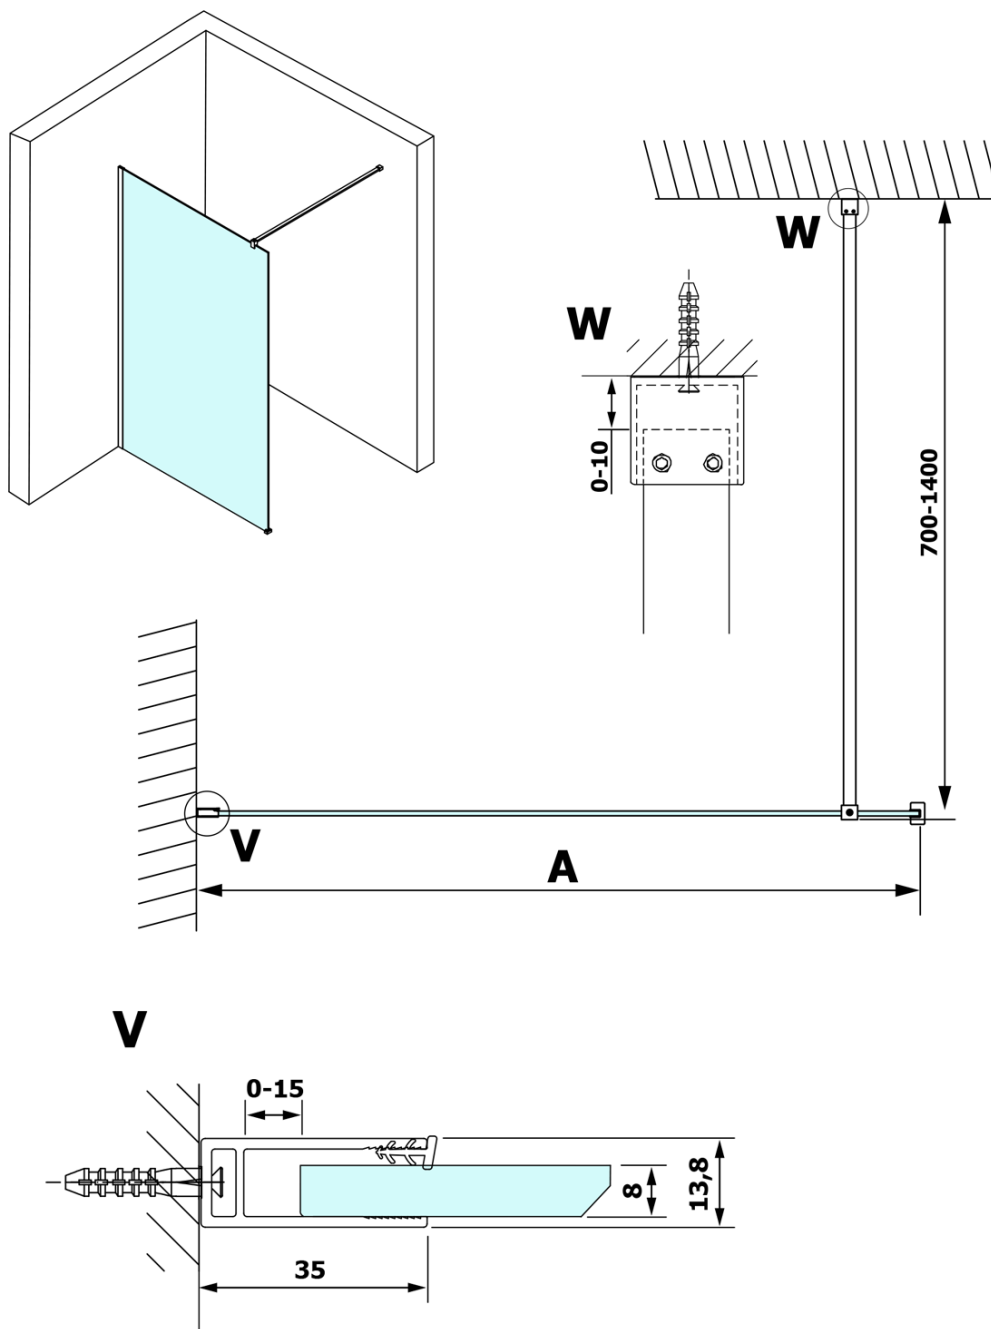

Produktový list

Objednací kód: **GX1390GX1015**

VARIO WHITE jednodílná sprchová zástěna k instalaci ke stěně, kouřové sklo, 900 mm

MODEL	A
GX1370	685-700
GX1380	785-800
GX1390	885-900
GX1310	985-1000
GX1311	1085-1100
GX1312	1185-1200
GX1313	1285-1300
GX1314	1385-1400