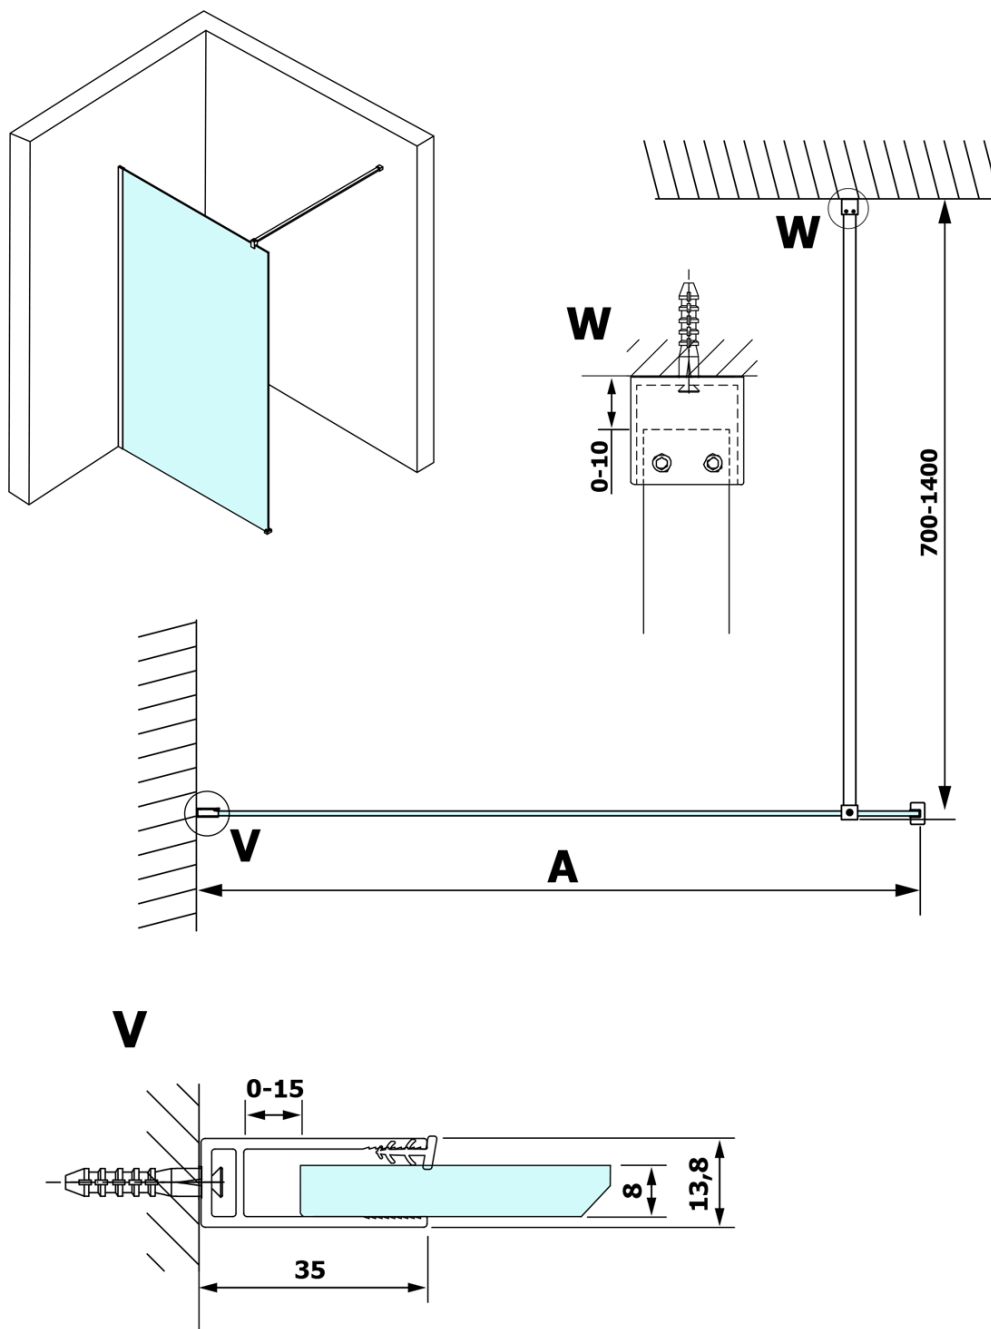

Produktový list

Objednací kód: **GX1380GX1015**

VARIO WHITE jednodílná sprchová zástěna k instalaci ke stěně, kouřové sklo, 800 mm

MODEL	A
GX1370	685-700
GX1380	785-800
GX1390	885-900
GX1310	985-1000
GX1311	1085-1100
GX1312	1185-1200
GX1313	1285-1300
GX1314	1385-1400