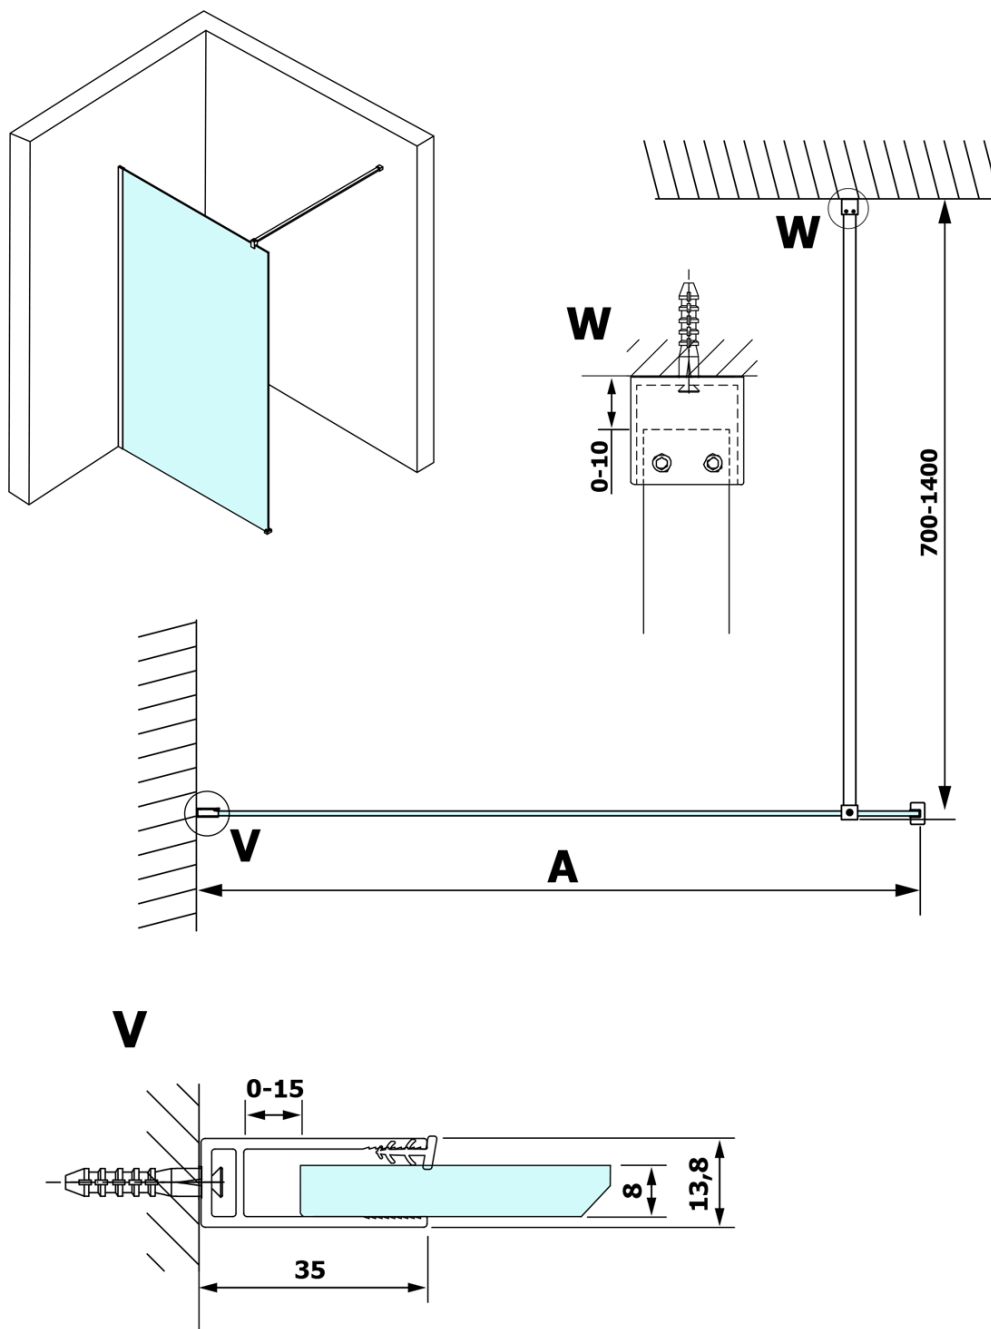

Produktový list

Objednací kód: **GX1370GX1015**

VARIO WHITE jednodílná sprchová zástěna k instalaci ke stěně, kouřové sklo, 700 mm

MODEL	A
GX1370	685-700
GX1380	785-800
GX1390	885-900
GX1310	985-1000
GX1311	1085-1100
GX1312	1185-1200
GX1313	1285-1300
GX1314	1385-1400