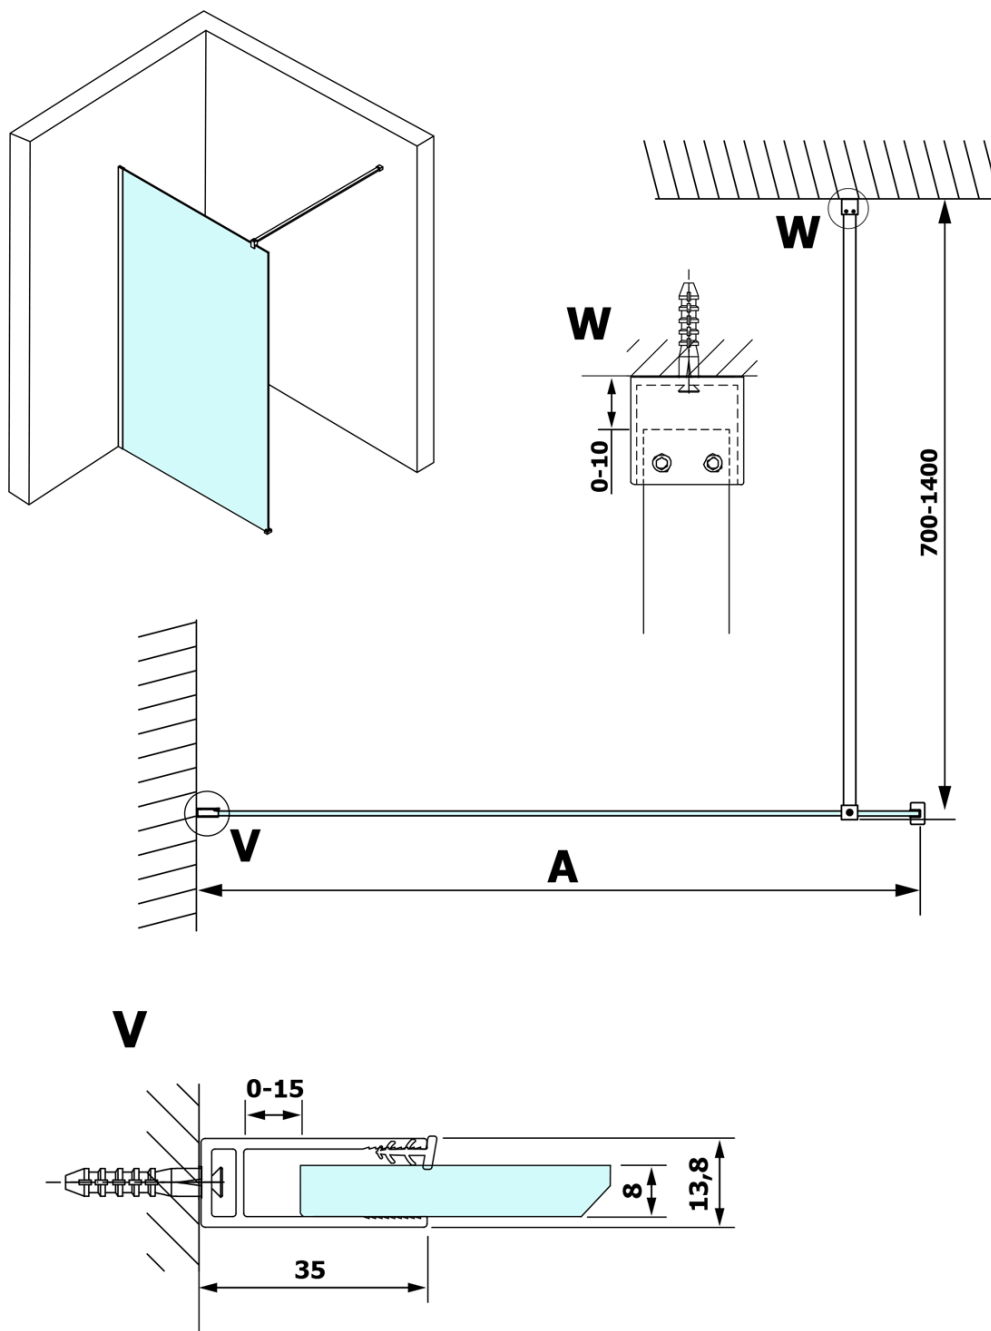

Produktový list

Objednací kód: **GX1214GX1015**

VARIO WHITE jednodílná zástěna k instalaci ke stěně,
čiré sklo, 1400 mm

MODEL	A
GX1270	685-700
GX1280	785-800
GX1290	885-900
GX1210	985-1000
GX1211	1085-1100
GX1212	1185-1200
GX1213	1285-1300
GX1214	1385-1400