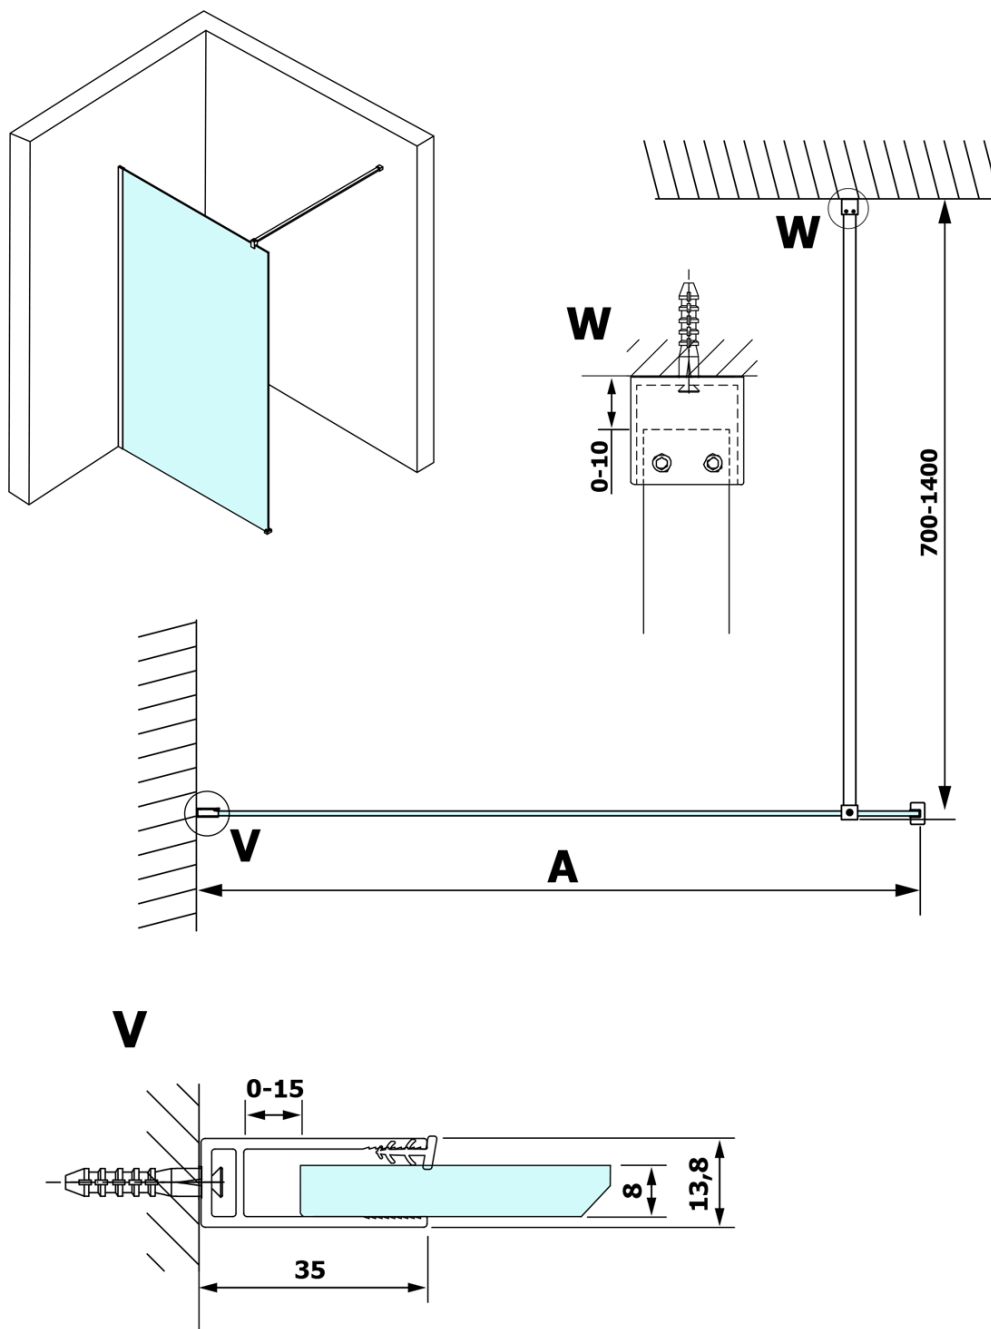

# Produktový list

Objednací kód: **GX1213GX1015**

**VARIO WHITE** jednodílná zástěna k instalaci ke stěně,  
čiré sklo, 1300 mm

MODEL	A
GX1270	685-700
GX1280	785-800
GX1290	885-900
GX1210	985-1000
GX1211	1085-1100
GX1212	1185-1200
GX1213	1285-1300
GX1214	1385-1400