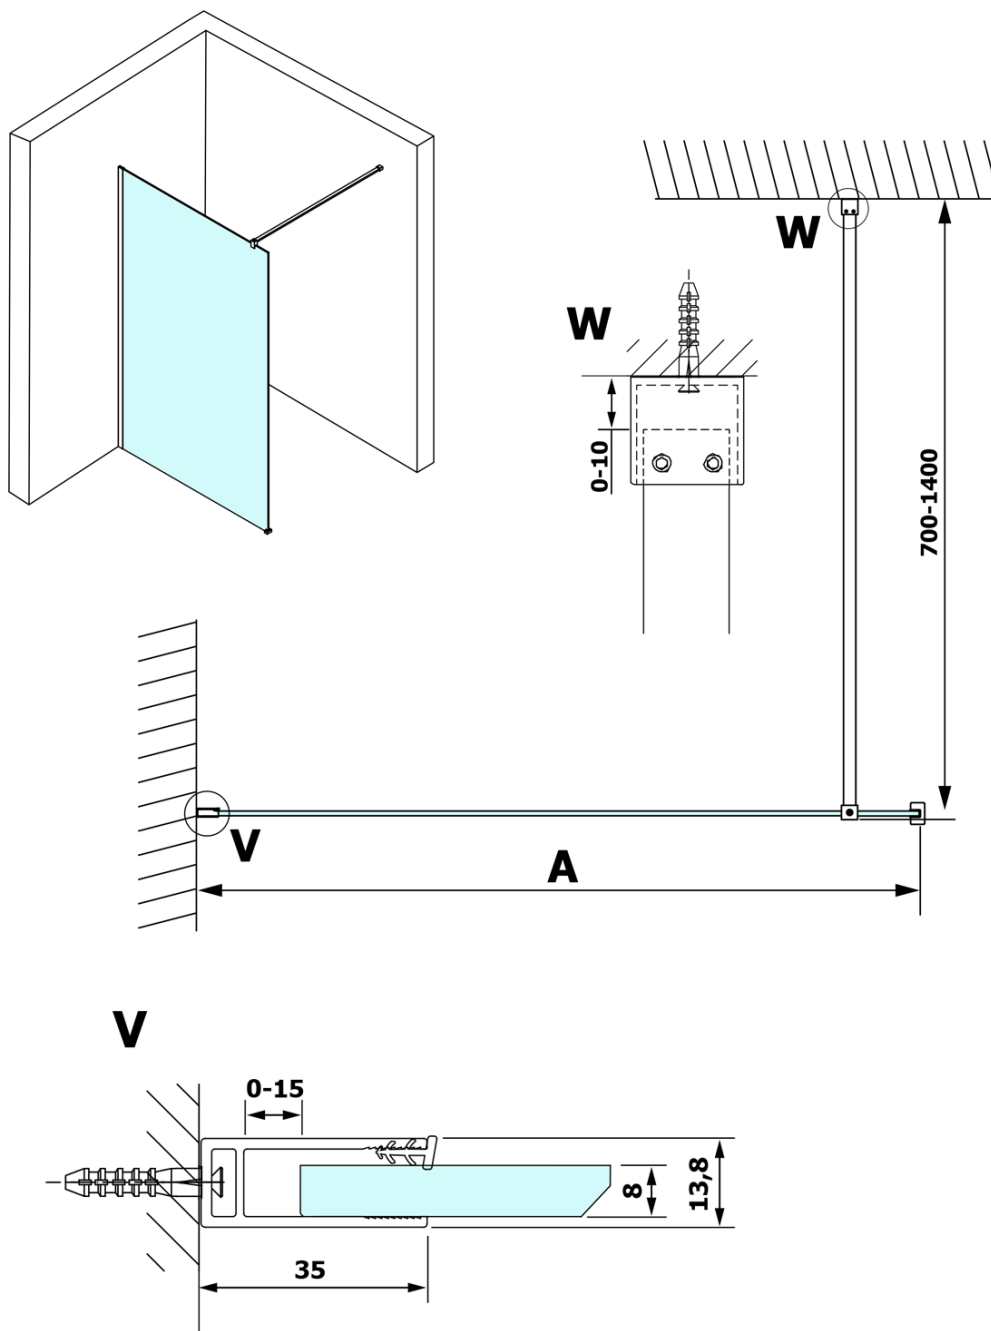

Produktový list

Objednací kód: **GX1212GX1015**

VARIO WHITE jednodílná zástěna k instalaci ke stěně,
čiré sklo, 1200 mm

MODEL	A
GX1270	685-700
GX1280	785-800
GX1290	885-900
GX1210	985-1000
GX1211	1085-1100
GX1212	1185-1200
GX1213	1285-1300
GX1214	1385-1400