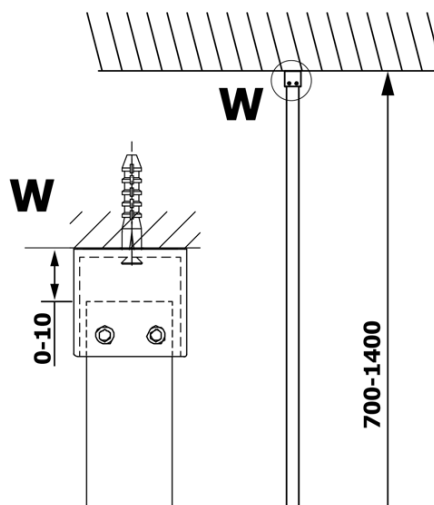

Produktový list

Objednací kód: **GX1211GX1015**

VARIO WHITE jednodílná zástěna k instalaci ke stěně,
čiré sklo, 1100 mm

MODEL	A
GX1270	685-700
GX1280	785-800
GX1290	885-900
GX1210	985-1000
GX1211	1085-1100
GX1212	1185-1200
GX1213	1285-1300
GX1214	1385-1400