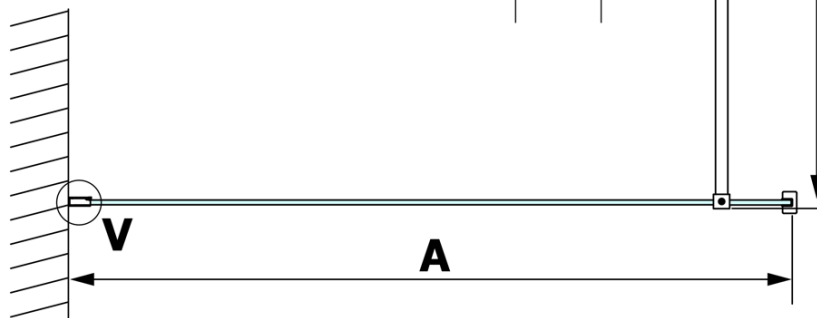

Produktový list

Objednací kód: **GX1211GX1015**

VARIO WHITE jednodílná zástěna k instalaci ke stěně,
čiré sklo, 1100 mm

MODEL	A
GX1270	685-700
GX1280	785-800
GX1290	885-900
GX1210	985-1000
GX1211	1085-1100
GX1212	1185-1200
GX1213	1285-1300
GX1214	1385-1400