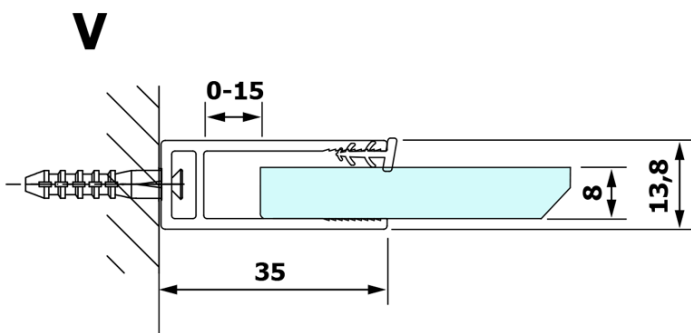

Produktový list

Objednací kód: **GX1211GX1015**

VARIO WHITE jednodílná zástěna k instalaci ke stěně,
čiré sklo, 1100 mm

MODEL	A
GX1270	685-700
GX1280	785-800
GX1290	885-900
GX1210	985-1000
GX1211	1085-1100
GX1212	1185-1200
GX1213	1285-1300
GX1214	1385-1400