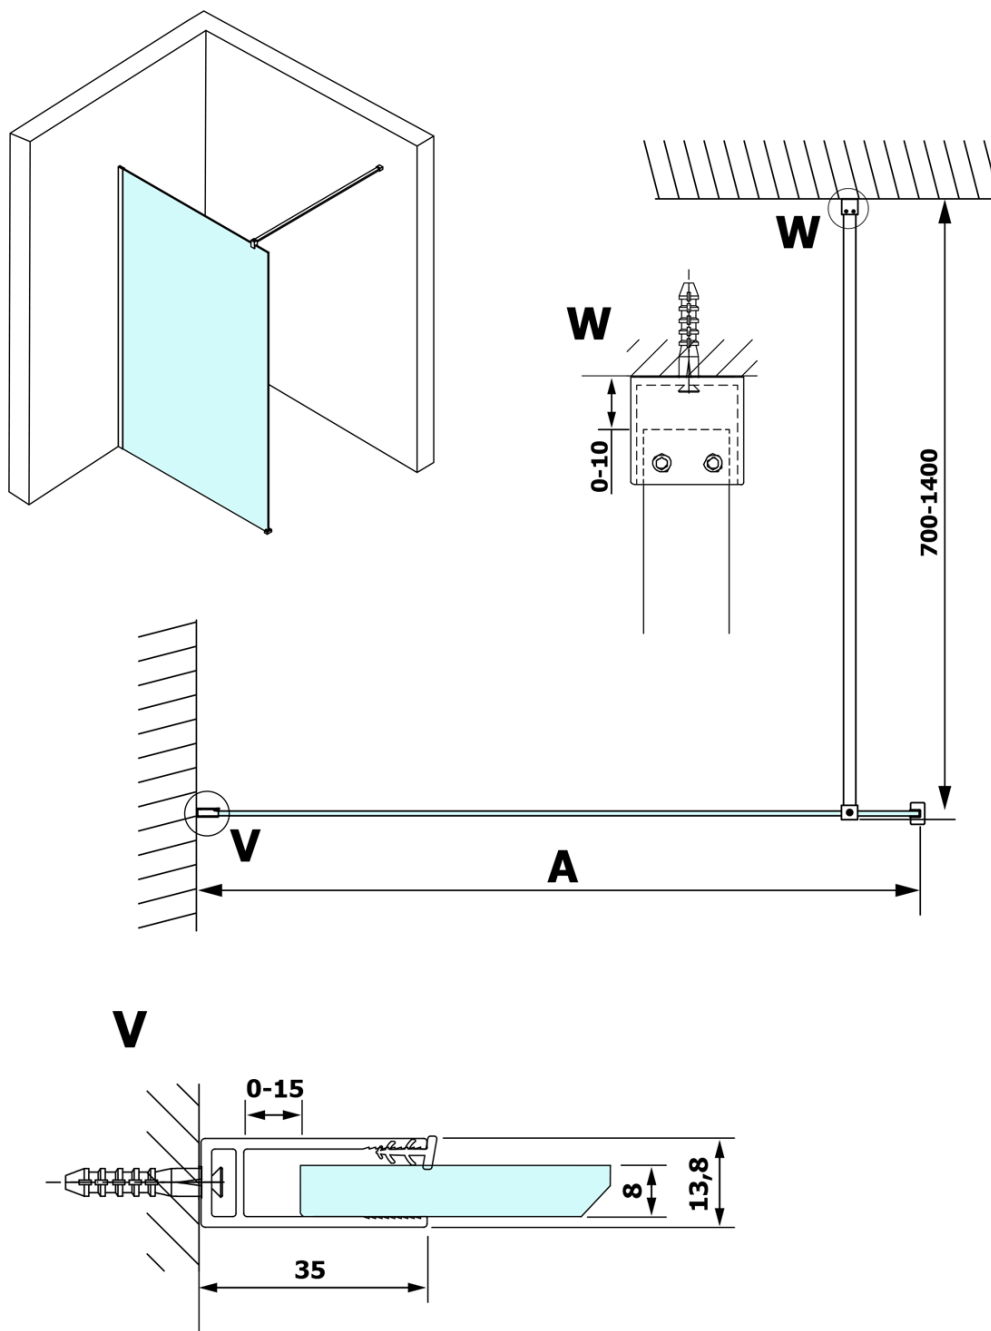

Produktový list

Objednací kód: **GX1210GX1015**

VARIO WHITE jednodílná zástěna k instalaci ke stěně,
čiré sklo, 1000 mm

| MODEL | A |
|--------|-----------|
| GX1270 | 685-700 |
| GX1280 | 785-800 |
| GX1290 | 885-900 |
| GX1210 | 985-1000 |
| GX1211 | 1085-1100 |
| GX1212 | 1185-1200 |
| GX1213 | 1285-1300 |
| GX1214 | 1385-1400 |