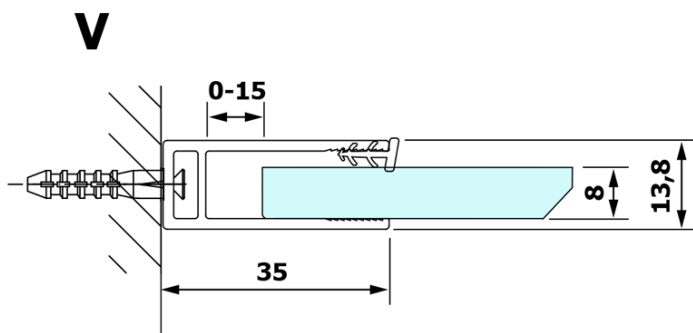

# Produktový list

Objednací kód: **GX1290GX1015**

**VARIO WHITE** jednodílná zástěna k instalaci ke stěně,  
čiré sklo, 900 mm

MODEL	A
GX1270	685-700
GX1280	785-800
GX1290	885-900
GX1210	985-1000
GX1211	1085-1100
GX1212	1185-1200
GX1213	1285-1300
GX1214	1385-1400