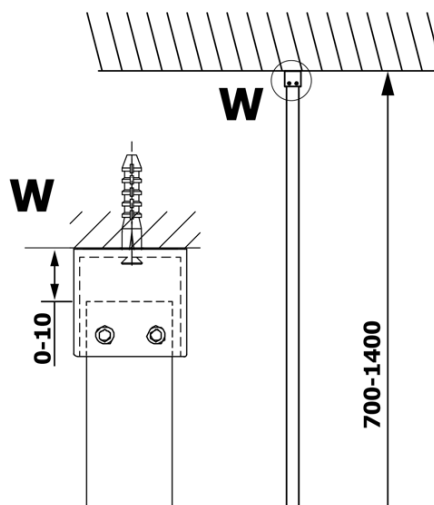

# Produktový list

Objednací kód: **GX1290GX1015**

**VARIO WHITE** jednodílná zástěna k instalaci ke stěně,  
čiré sklo, 900 mm

MODEL	A
GX1270	685-700
GX1280	785-800
GX1290	885-900
GX1210	985-1000
GX1211	1085-1100
GX1212	1185-1200
GX1213	1285-1300
GX1214	1385-1400