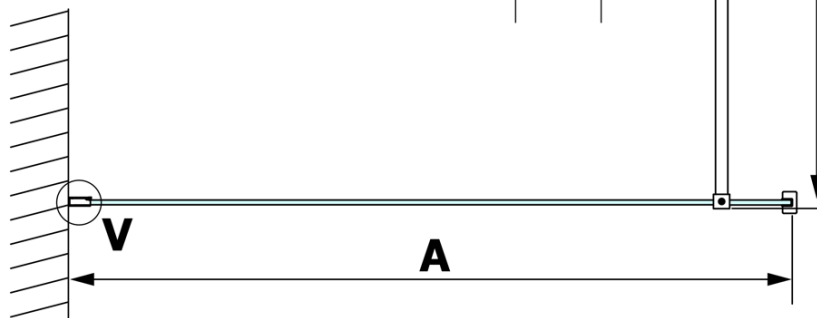

# Produktový list

Objednací kód: **GX1290GX1015**

**VARIO WHITE** jednodílná zástěna k instalaci ke stěně,  
čiré sklo, 900 mm

MODEL	A
GX1270	685-700
GX1280	785-800
GX1290	885-900
GX1210	985-1000
GX1211	1085-1100
GX1212	1185-1200
GX1213	1285-1300
GX1214	1385-1400