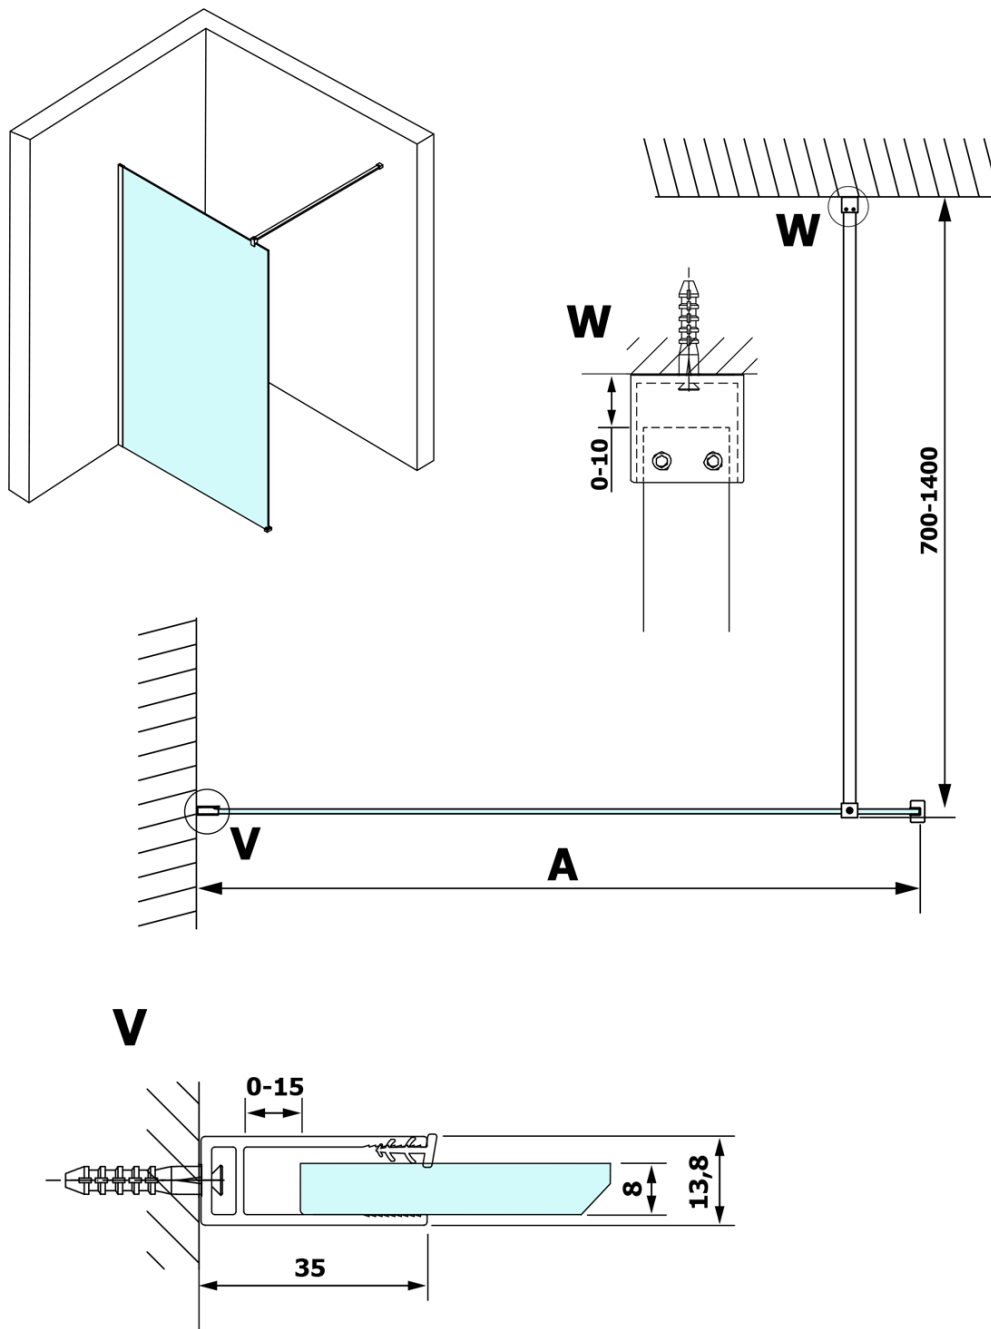

Produktový list

Objednací kód: **GX1280GX1015**

VARIO WHITE jednodílná zástěna k instalaci ke stěně,
čiré sklo, 800 mm

MODEL	A
GX1270	685-700
GX1280	785-800
GX1290	885-900
GX1210	985-1000
GX1211	1085-1100
GX1212	1185-1200
GX1213	1285-1300
GX1214	1385-1400