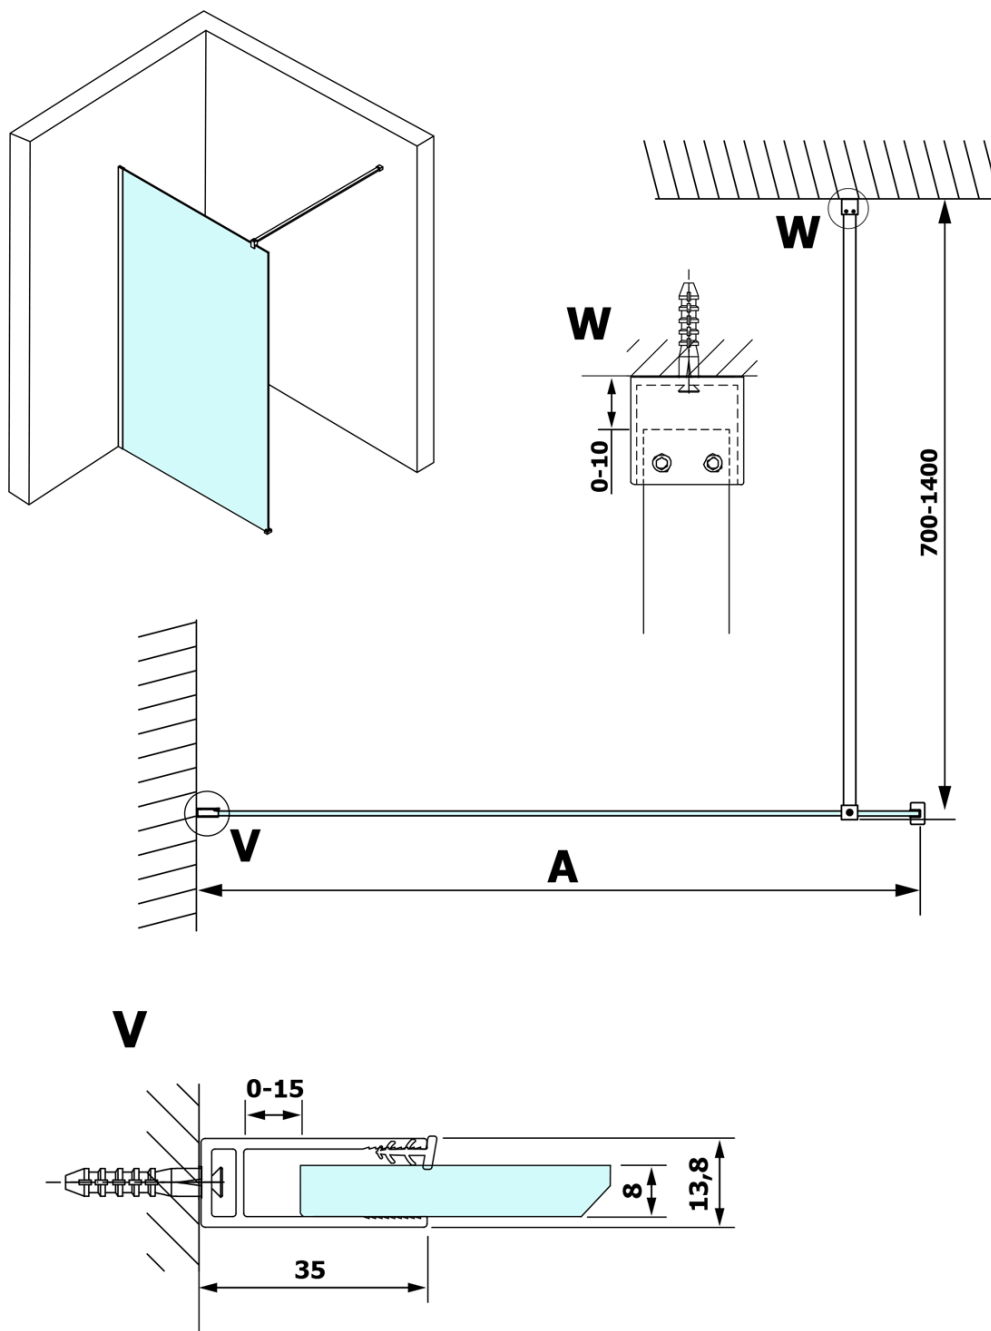

# Produktový list

Objednací kód: **GX1270GX1015**

**VARIO WHITE** jednodílná zástěna k instalaci ke stěně,  
čiré sklo, 700 mm

MODEL	A
GX1270	685-700
GX1280	785-800
GX1290	885-900
GX1210	985-1000
GX1211	1085-1100
GX1212	1185-1200
GX1213	1285-1300
GX1214	1385-1400