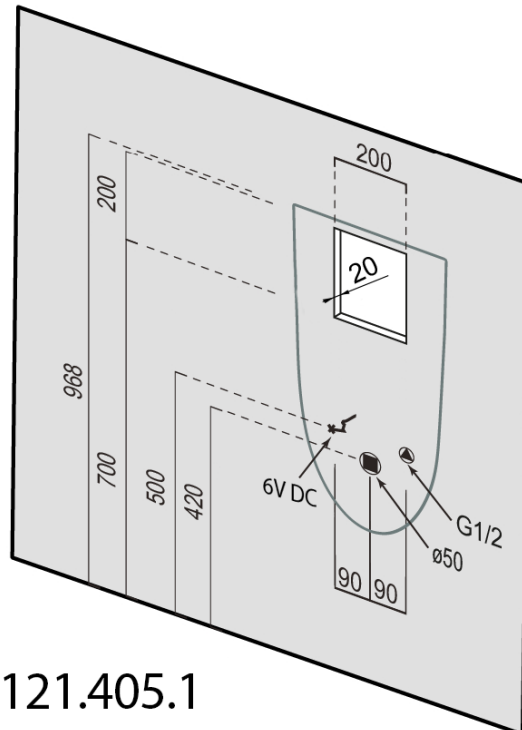

# Produktový list

Objednací kód: **201.722.4**

**SCHWARN** urinál s automatickým splachovačem 6V DC,  
zadní přívod, zadní odpad

121.405.1