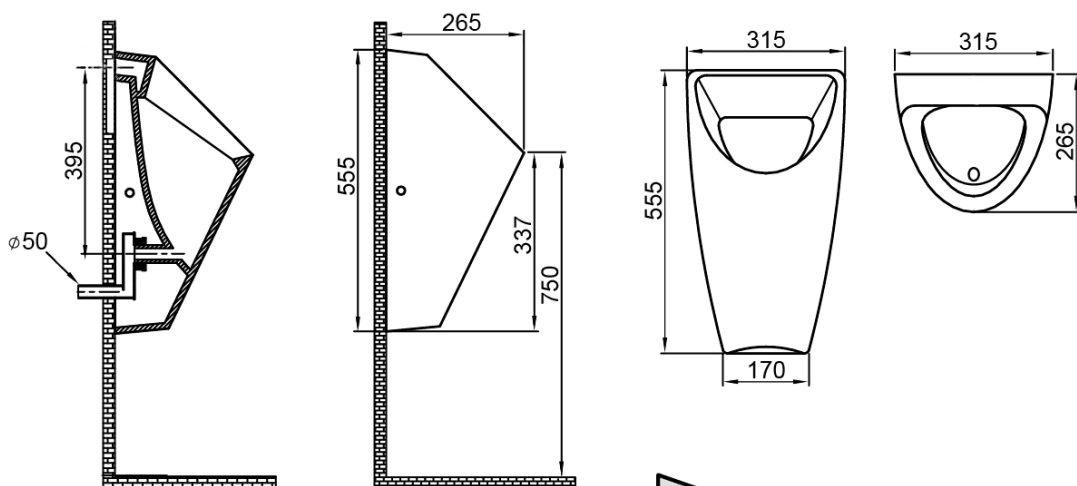

# Produktový list

Objednací kód: **201.722.4**

**SCHWARN** urinál s automatickým splachovačem 6V DC,  
zadní přívod, zadní odpad

121.405.1