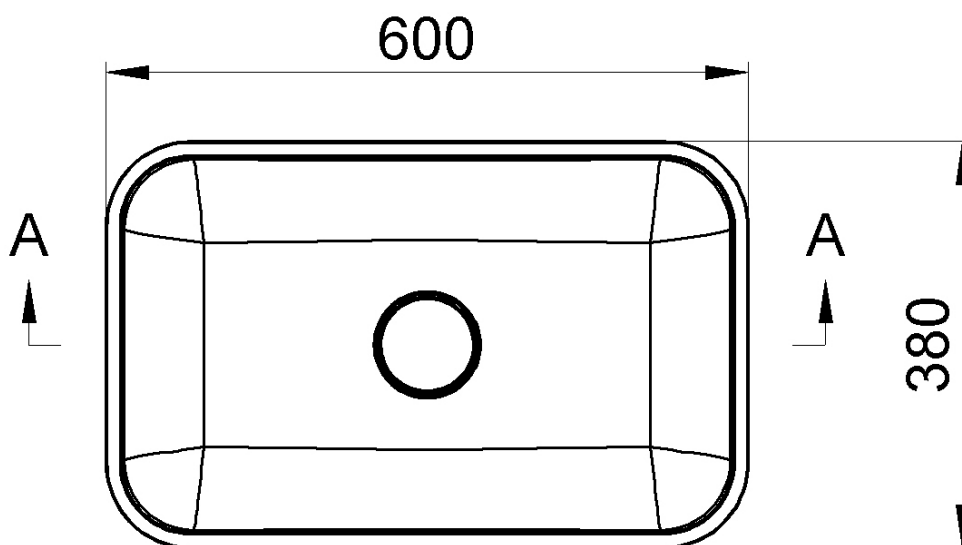

Produktový list

Objednací kód: **ME600**

MENAR umyvadlo na desku, litý mramor, 60x38cm, kryt
výpusti, bílá

A-A