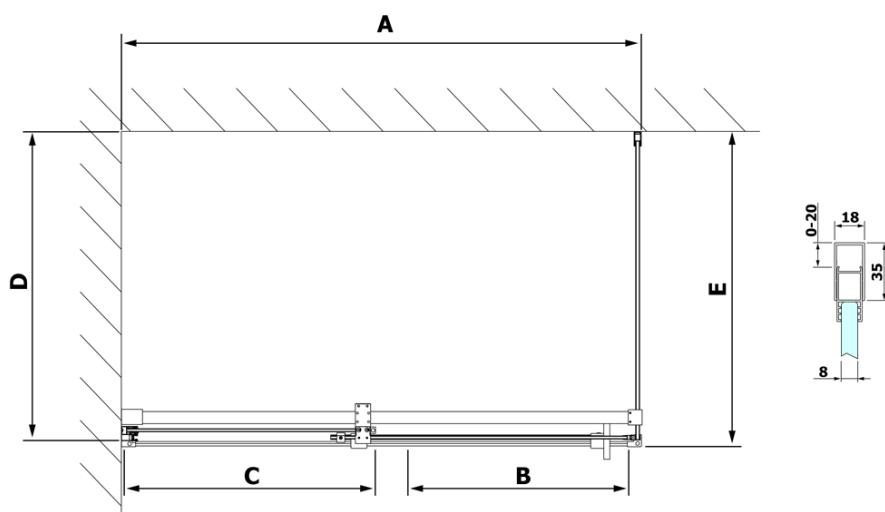

# Produktový list

Objednací kód: **RL1615RL3315**

**ROLLS LINE** obdélníkový sprchový kout 1600x900 mm,  
L/P varianta, čiré sklo

Model	D	E
RL3215	765-785	780-800
RL3315	865-885	880-900
RL3415	965-985	980-1000

Model	A	B	C
RL1115	1070-1110	425	~500
RL1215	1170-1210	475	~550
RL1315	1270-1310	525	~600
RL1415	1370-1410	575	~650
RL1515	1470-1510	625	~700
RL1615	1570-1610	675	~750