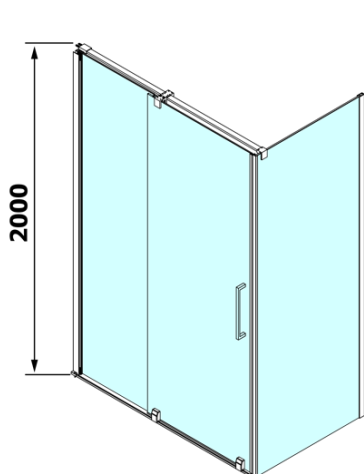

# Produktový list

Objednací kód: **RL1615RL3315**

**ROLLS LINE** obdélníkový sprchový kout 1600x900 mm,  
L/P varianta, čiré sklo

Model	D	E
RL3215	765-785	780-800
RL3315	865-885	880-900
RL3415	965-985	980-1000

Model	A	B	C
RL1115	1070-1110	425	~500
RL1215	1170-1210	475	~550
RL1315	1270-1310	525	~600
RL1415	1370-1410	575	~650
RL1515	1470-1510	625	~700
RL1615	1570-1610	675	~750