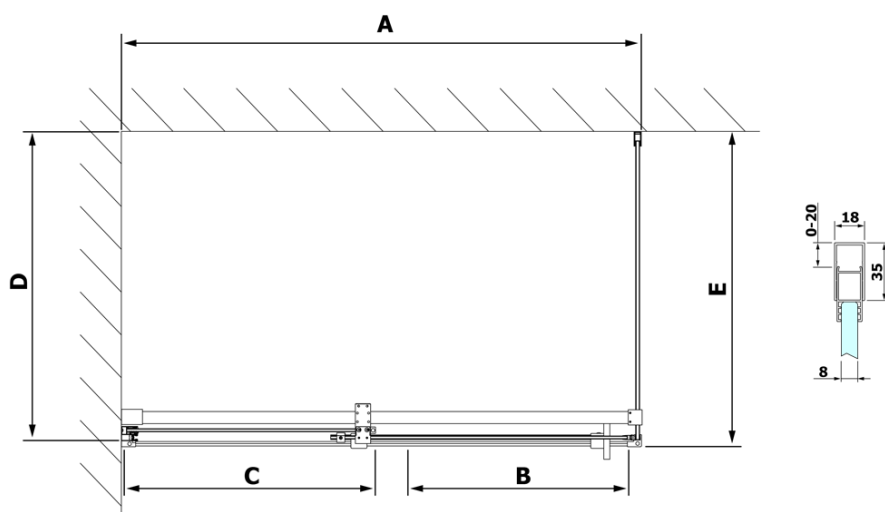

Produktový list

Objednací kód: **RL1615RL3215**

ROLLS LINE obdélníkový sprchový kout 1600x800 mm,
L/P varianta, čiré sklo

Model	D	E
RL3215	765-785	780-800
RL3315	865-885	880-900
RL3415	965-985	980-1000

Model	A	B	C
RL1115	1070-1110	425	~500
RL1215	1170-1210	475	~550
RL1315	1270-1310	525	~600
RL1415	1370-1410	575	~650
RL1515	1470-1510	625	~700
RL1615	1570-1610	675	~750