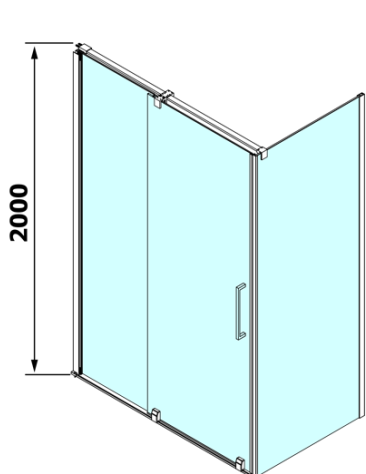

Produktový list

Objednací kód: **RL1615RL3215**

ROLLS LINE obdélníkový sprchový kout 1600x800 mm,
L/P varianta, čiré sklo

Model	D	E
RL3215	765-785	780-800
RL3315	865-885	880-900
RL3415	965-985	980-1000

Model	A	B	C
RL1115	1070-1110	425	~500
RL1215	1170-1210	475	~550
RL1315	1270-1310	525	~600
RL1415	1370-1410	575	~650
RL1515	1470-1510	625	~700
RL1615	1570-1610	675	~750