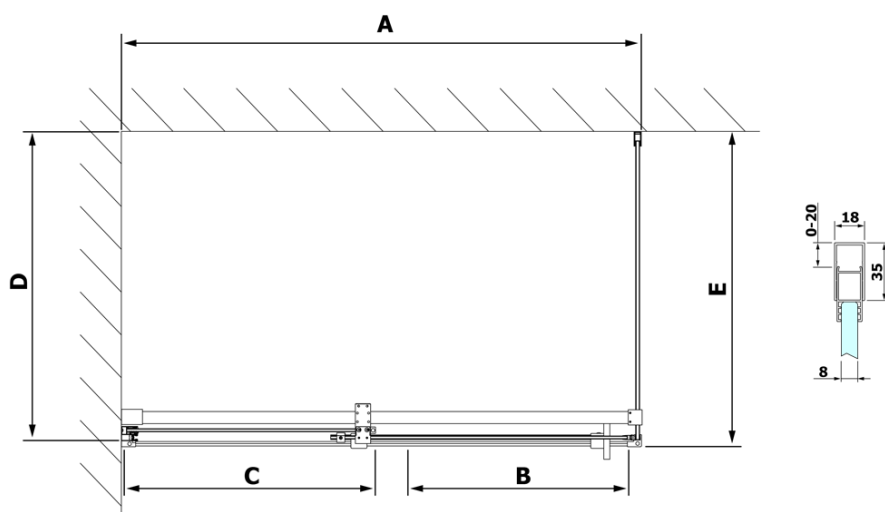

Produktový list

Objednací kód: **RL1515RL3415**

ROLLS LINE obdélníkový sprchový kout 1500x1000 mm,
L/P varianta, čiré sklo

Model	D	E
RL3215	765-785	780-800
RL3315	865-885	880-900
RL3415	965-985	980-1000

Model	A	B	C
RL1115	1070-1110	425	~500
RL1215	1170-1210	475	~550
RL1315	1270-1310	525	~600
RL1415	1370-1410	575	~650
RL1515	1470-1510	625	~700
RL1615	1570-1610	675	~750