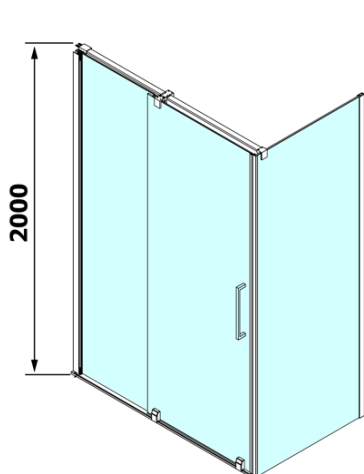

Produktový list

Objednací kód: **RL1515RL3415**

ROLLS LINE obdélníkový sprchový kout 1500x1000 mm,
L/P varianta, čiré sklo

Model	D	E
RL3215	765-785	780-800
RL3315	865-885	880-900
RL3415	965-985	980-1000

Model	A	B	C
RL1115	1070-1110	425	~500
RL1215	1170-1210	475	~550
RL1315	1270-1310	525	~600
RL1415	1370-1410	575	~650
RL1515	1470-1510	625	~700
RL1615	1570-1610	675	~750