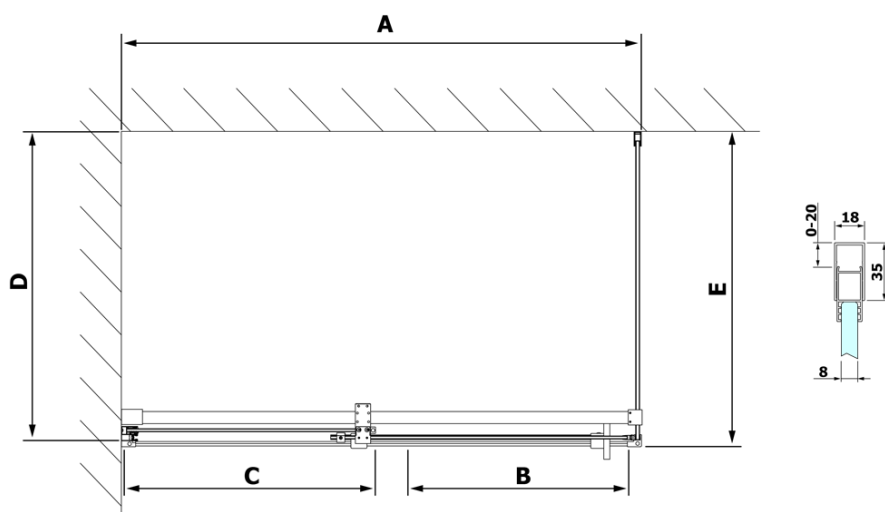

Produktový list

Objednací kód: **RL1515RL3315**

ROLLS LINE obdélníkový sprchový kout 1500x900 mm,
L/P varianta, čiré sklo

Model	D	E
RL3215	765-785	780-800
RL3315	865-885	880-900
RL3415	965-985	980-1000

Model	A	B	C
RL1115	1070-1110	425	~500
RL1215	1170-1210	475	~550
RL1315	1270-1310	525	~600
RL1415	1370-1410	575	~650
RL1515	1470-1510	625	~700
RL1615	1570-1610	675	~750