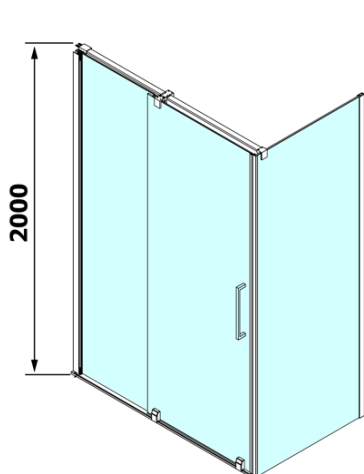

Produktový list

Objednací kód: **RL1515RL3315**

ROLLS LINE obdélníkový sprchový kout 1500x900 mm,
L/P varianta, čiré sklo

Model	D	E
RL3215	765-785	780-800
RL3315	865-885	880-900
RL3415	965-985	980-1000

Model	A	B	C
RL1115	1070-1110	425	~500
RL1215	1170-1210	475	~550
RL1315	1270-1310	525	~600
RL1415	1370-1410	575	~650
RL1515	1470-1510	625	~700
RL1615	1570-1610	675	~750