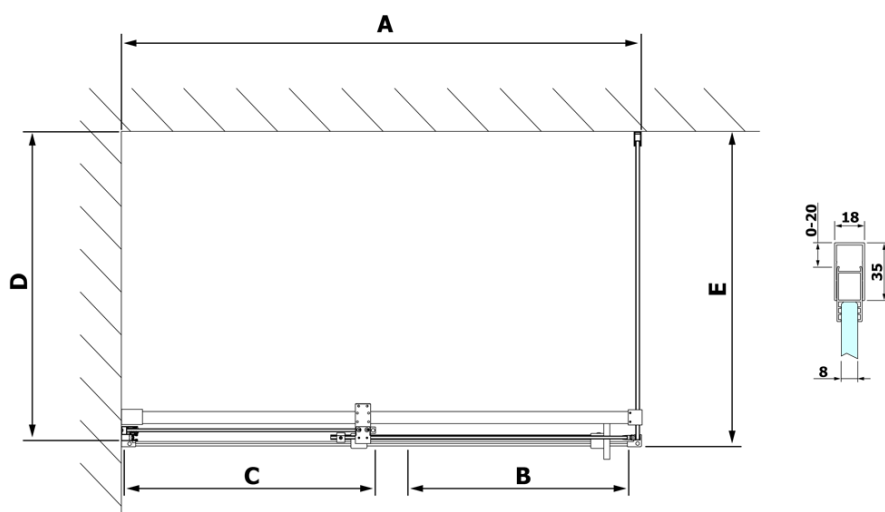

Produktový list

Objednací kód: **RL1515RL3215**

ROLLS LINE obdélníkový sprchový kout 1500x800 mm,
L/P varianta, čiré sklo

Model	D	E
RL3215	765-785	780-800
RL3315	865-885	880-900
RL3415	965-985	980-1000

Model	A	B	C
RL1115	1070-1110	425	~500
RL1215	1170-1210	475	~550
RL1315	1270-1310	525	~600
RL1415	1370-1410	575	~650
RL1515	1470-1510	625	~700
RL1615	1570-1610	675	~750