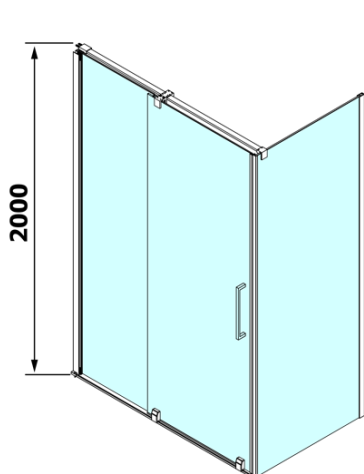

Produktový list

Objednací kód: **RL1515RL3215**

ROLLS LINE obdélníkový sprchový kout 1500x800 mm,
L/P varianta, čiré sklo

Model	D	E
RL3215	765-785	780-800
RL3315	865-885	880-900
RL3415	965-985	980-1000

Model	A	B	C
RL1115	1070-1110	425	~500
RL1215	1170-1210	475	~550
RL1315	1270-1310	525	~600
RL1415	1370-1410	575	~650
RL1515	1470-1510	625	~700
RL1615	1570-1610	675	~750