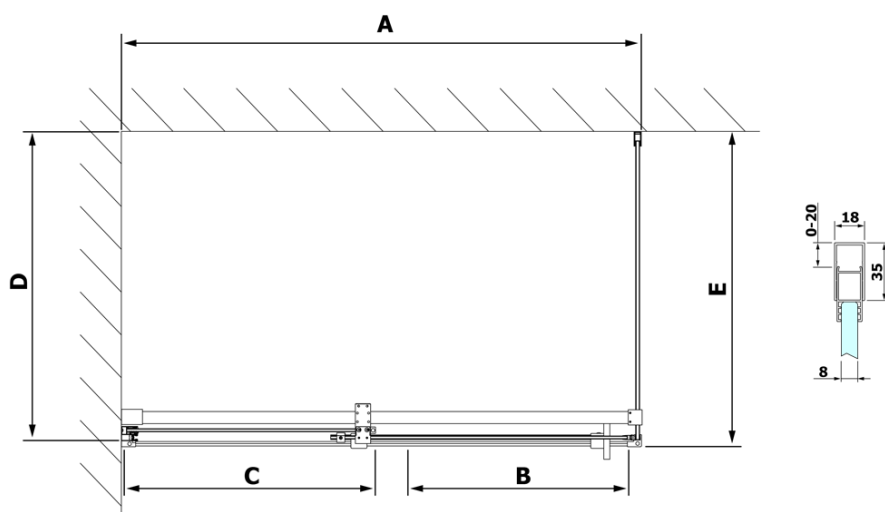

Produktový list

Objednací kód: **RL1415RL3315**

ROLLS LINE obdélníkový sprchový kout 1400x900 mm,
L/P varianta, čiré sklo

Model	D	E
RL3215	765-785	780-800
RL3315	865-885	880-900
RL3415	965-985	980-1000

Model	A	B	C
RL1115	1070-1110	425	~500
RL1215	1170-1210	475	~550
RL1315	1270-1310	525	~600
RL1415	1370-1410	575	~650
RL1515	1470-1510	625	~700
RL1615	1570-1610	675	~750