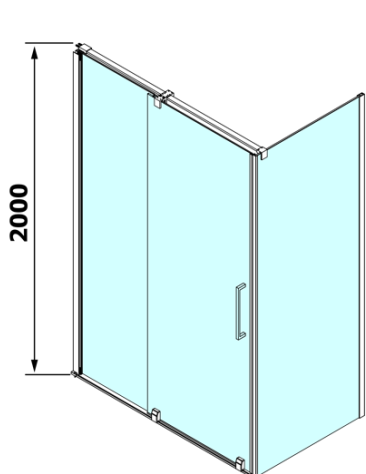

Produktový list

Objednací kód: **RL1415RL3315**

ROLLS LINE obdélníkový sprchový kout 1400x900 mm,
L/P varianta, čiré sklo

Model	D	E
RL3215	765-785	780-800
RL3315	865-885	880-900
RL3415	965-985	980-1000

Model	A	B	C
RL1115	1070-1110	425	~500
RL1215	1170-1210	475	~550
RL1315	1270-1310	525	~600
RL1415	1370-1410	575	~650
RL1515	1470-1510	625	~700
RL1615	1570-1610	675	~750