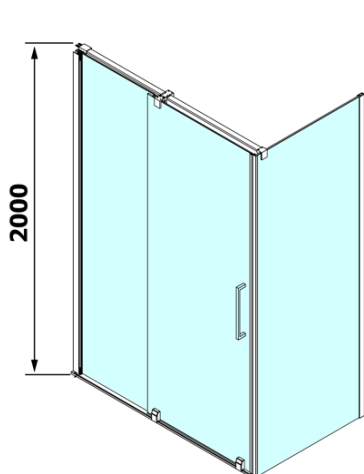

Produktový list

Objednací kód: **RL1415RL3215**

ROLLS LINE obdélníkový sprchový kout 1400x800 mm,
L/P varianta, čiré sklo

Model	D	E
RL3215	765-785	780-800
RL3315	865-885	880-900
RL3415	965-985	980-1000

Model	A	B	C
RL1115	1070-1110	425	~500
RL1215	1170-1210	475	~550
RL1315	1270-1310	525	~600
RL1415	1370-1410	575	~650
RL1515	1470-1510	625	~700
RL1615	1570-1610	675	~750