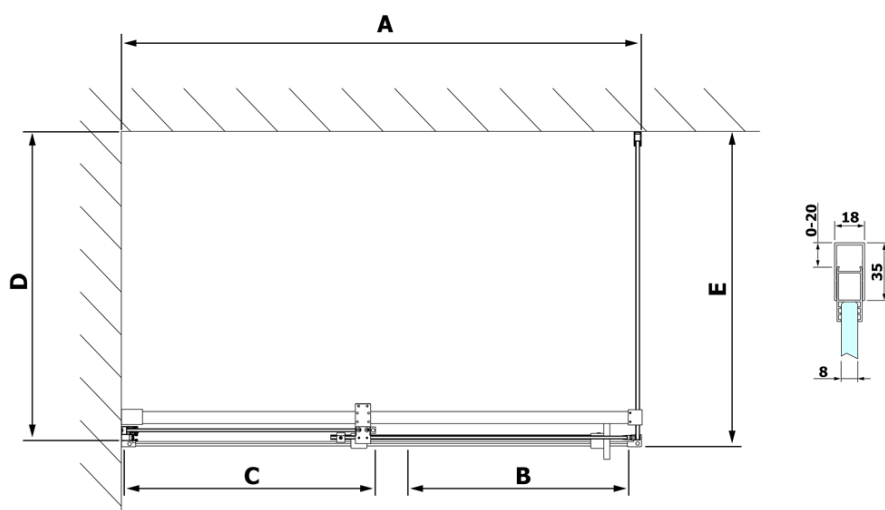

Produktový list

Objednací kód: **RL1415RL3215**

ROLLS LINE obdélníkový sprchový kout 1400x800 mm,
L/P varianta, čiré sklo

Model	D	E
RL3215	765-785	780-800
RL3315	865-885	880-900
RL3415	965-985	980-1000

Model	A	B	C
RL1115	1070-1110	425	~500
RL1215	1170-1210	475	~550
RL1315	1270-1310	525	~600
RL1415	1370-1410	575	~650
RL1515	1470-1510	625	~700
RL1615	1570-1610	675	~750