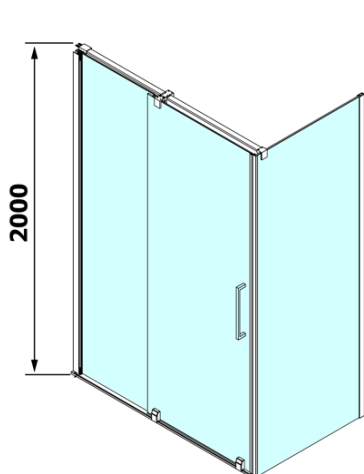

# Produktový list

Objednací kód: **RL1315RL3415**

**ROLLS LINE** obdélníkový sprchový kout 1300x1000 mm,  
L/P varianta, čiré sklo

Model	D	E
RL3215	765-785	780-800
RL3315	865-885	880-900
RL3415	965-985	980-1000

Model	A	B	C
RL1115	1070-1110	425	~500
RL1215	1170-1210	475	~550
RL1315	1270-1310	525	~600
RL1415	1370-1410	575	~650
RL1515	1470-1510	625	~700
RL1615	1570-1610	675	~750