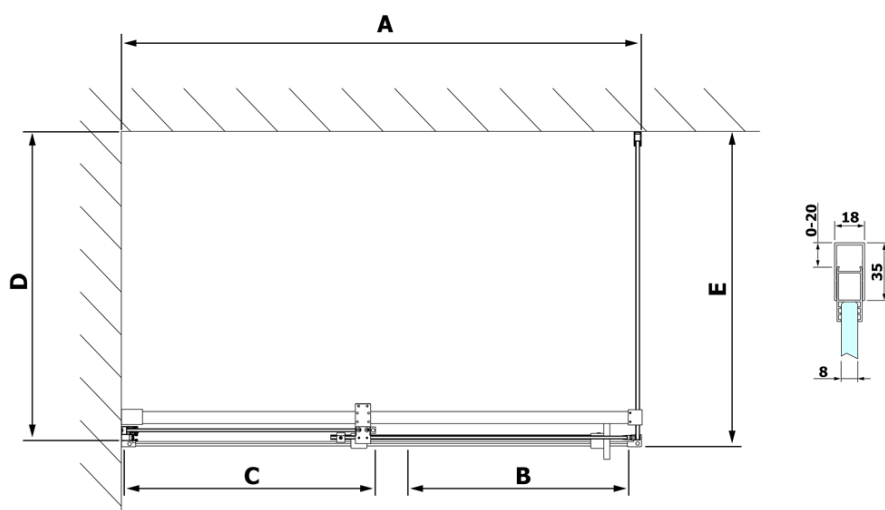

# Produktový list

Objednací kód: **RL1315RL3415**

**ROLLS LINE** obdélníkový sprchový kout 1300x1000 mm,  
L/P varianta, čiré sklo

Model	D	E
RL3215	765-785	780-800
RL3315	865-885	880-900
RL3415	965-985	980-1000

Model	A	B	C
RL1115	1070-1110	425	~500
RL1215	1170-1210	475	~550
RL1315	1270-1310	525	~600
RL1415	1370-1410	575	~650
RL1515	1470-1510	625	~700
RL1615	1570-1610	675	~750